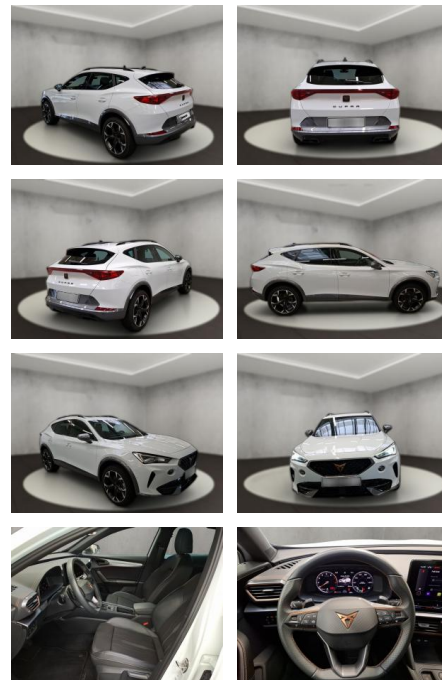

AH54-11709 **Angebotsnr.:**

Erstzulassung:	Kilometer:	Farbe:	Leistung:	Kraftstoffart:
14.06.2023	28.130	Weiß	110 kW / 150 PS	Benzin

PREIS
29.430 €

FINANZIERUNGSBEISPIEL
Laufzeit: 72 Monate Anzahlung: 25 %
Basis-Finanzierung:* Mtl. Rate:
Zielraten-Finanzierung:** **234 €** Mtl. Rate