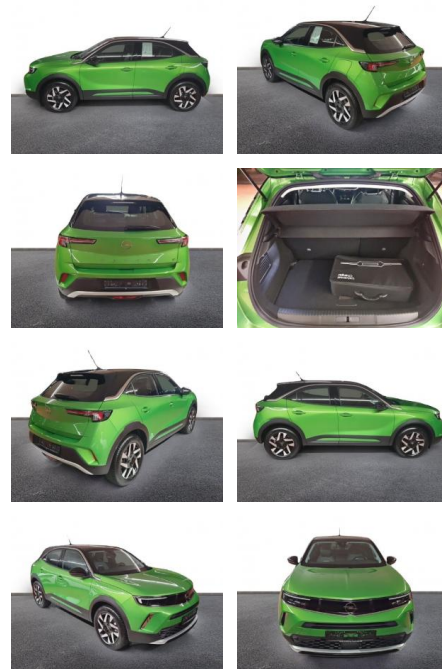

AH32-NW12897 Angebotsnr.:

Erstzulassung:	Kilometer:	Farbe:	Leistung:	Kraftstoffart:
01.02.2023	8.640	Grün	100 kW / 136 PS	Elektro

PREIS
21.590 €

FINANZIERUNGSBEISPIEL

Laufzeit: 72 Monate Anzahlung: 25 %
Basis-Finanzierung:* Mtl. Rate:
Zielraten-Finanzierung:** **171 €**