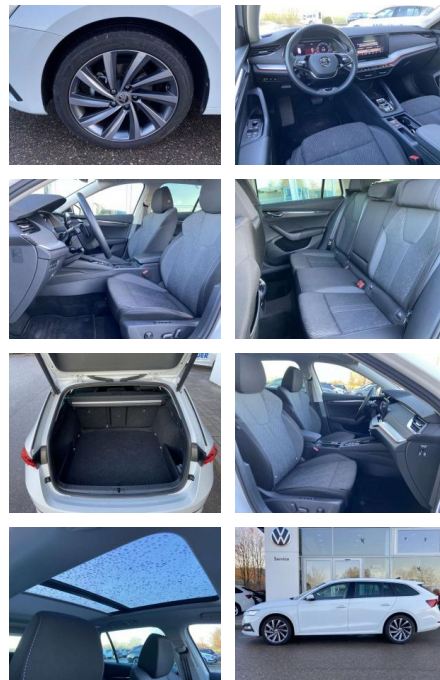

## Skoda Octavia Combi 2.0 TDI DSG Style 18"

SS00-026548 **Angebotsnr.:**

Erstzulassung:	Kilometer:	Farbe:	Leistung:	Kraftstoffart:
01.10.2022	29.993		110 kW / 150 PS	Benzin

**PREIS**  
**31.460 €**

**FINANZIERUNGSBEISPIEL**  
Laufzeit: 72 Monate      Anzahlung: 25 %  
Basis-Finanzierung:\*      Mtl. Rate:  
Zielraten-Finanzierung:\*\* **250 €**