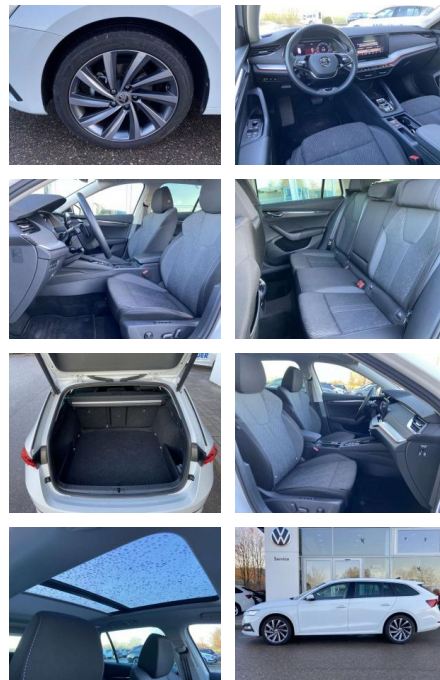

Ihr Ansprechpartner

Herr Ayman Al Atrache
E-Mail: sales@langerfelder-automarkt.de
Telefon: 0202 6090944

Langerfelder Automarkt GmbH
Schwelmer Str. 149-153 - 42389 Wuppertal - Tel.: 0202 / 609090

Skoda Octavia Combi 2.0 TDI DSG Style AHK+18"

SS00-026548AAngebotsnr.:

Erstzulassung:	Kilometer:	Farbe:	Leistung:	Kraftstoffart:
01.10.2022	29.993		110 kW / 150 PS	Benzin

PREIS
32.800 €

FINANZIERUNGSBEISPIEL
Laufzeit: 72 Monate   Anzahlung: 25 %
Basis-Finanzierung:*   Mtl. Rate:
Zielraten-Finanzierung:** **260 €**

* Basisfinanzierung: Anzahlung: 8.200 Euro, Laufzeit: 72 Monate, Nettodarlehen: 24.600 Euro, Gesamtbetrag: 37.959 Euro, Zinssätze: 6.78% Sollz. (gebunden), 6.99% eff.
** Zielratenfinanzierung: Anzahlung: 8.200 Euro, Laufzeit: 72 Monate, Nettodarlehen: 24.600 Euro, Zielrate: 16.400 Euro, Gesamtbetrag: 39.965 Euro, Zinssätze: 6.78% Sollz. (gebunden), 6.99% eff.,

Vermittlung für: BANK11
Repräsentatives Beispiel gem. § 17 Abs. 4 PAngV. Diese Finanzierungsangebote sind Beispiele. Gerne ermitteln wir für Sie Ihr individuelles Angebot.

Ausstattung

Interieur

- Sitzheizung vorne und hinten
- Mittelarmlehne vorne Kindersicherung elektrisch betätigt el.
- Lendenwirbelstützen vorne
- Rücksitzbanklehne geteilt umlegbar mit Mittelarmlehne Netztrennwand
- Komfortsitze vorne Vordersitze el. einstellbar mit Memory Isofix
- Rücksitzbank und Beifahrersitz

Exterieur

- Rückfahrkamera abnehmbare
- Anhängerkupplung Panoramaschiebedach elektrisch beheizbare
- Scheibenwaschdüsen vorne
- Leichtmetallräder 18" Sensorgesteuerte elektrische Heckklappe (virtuelles Pedal) Dachreling abgedunkelte Scheiben hinten Leichtmetallfelgen 18" Licht- und Sicht: LED-Scheinwerfer Ambiente und

- animiert Licht- und Regensensor
- Tagfahrlicht Nebelscheinwerfer Technik: Einparkhilfe vorne und hinten
- Sprachsteuerung Front Assist mit Warnen und Bremsen auf Fahrzeuge
- Fußgänger und Radfahrer
- Scheckheftgepflegt Servotronic
- Berganfahrassistent 4 x elektrische Fensterheber el. Differenzialsperre (XDS) Verkehrszeichenerkennung
- Reifendruckkontrolle
- Start-Stop-Automatik autom.
- Distanzregelung ACC (Abstandstempomat) el. Parkbremse inkl. AutoHold-Funktion
- Climatronic 230V-Steckdose SCR (AdBlue)
- Pannen-Set Spurwechselassistent
- Müdigkeitserkennung Keyless Advanced - schlüsselloses Schließ- und Startsystem e-Call Notrufsystem Euro 6d-ISC-FCM Fahrassistent Travel Assist mit Spurhalteassistent Lane-Assist und

- mit Center-Airbag Infotainment: Navigationssystem Columbus Head-Up Display Smart-Link (Apple CarPlay und Android Auto) kabellos und kabelgebunden
- Virtual cockpit - digitales Kombiinstrument DAB - digitaler Radioempfang 8 Lautsprecher
- Freisprecheinrichtung (Bluetooth) und induktives Laden 2x USB-C vorne
- 2x hinten Farbe: -Fr. 08:00-18:00 Uhr
- Samstags bis 16:00 Uhr geöffnet. Gerne beraten wir Sie über günstige Finanzierungsmodelle und nehmen Ihr derzeitiges Fahrzeug in Zahlung. www.auto-schuechl.de/finanzierung
- Irrtümer
- Änderungen oder Zwischenverkauf vorbehalten. www.auto-schuechl.de

Weiteres

- Pakete: 7-Gang-DSG-Automatikgetriebe

STÄNDIG ÜBER 15.000 FAHRZEUGE IM BESTAND!