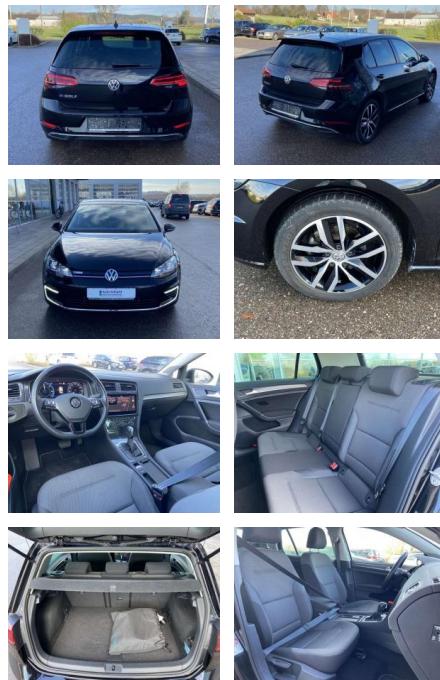

## Volkswagen Golf e-Golf Comfortline 17"

SS00-917935 **Angebotsnr.:**

Erstzulassung:	Kilometer:	Farbe:	Leistung:	Kraftstoffart:
01.06.2020	32.250	Schwarz	100 kW / 136 PS	Benzin

**PREIS**  
**20.130 €**