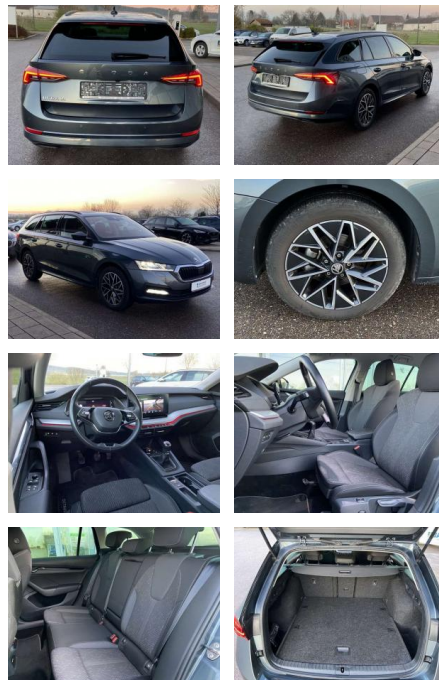

Ihr Ansprechpartner

Frau Isabella Lada
E-Mail: sales@langerfelder-automarkt.de
Telefon: 0202 6090943

Langerfelder Automarkt GmbH
Schwelmer Str. 149-153 - 42389 Wuppertal - Tel.: 0202 / 609090

Skoda Octavia Combi 1.5 TSI CLEVER

SS00-010153 **Angebotsnr.:**

Erstzulassung:	Kilometer:	Farbe:	Leistung:	Kraftstoffart:
01.09.2021	36.391		110 kW / 150 PS	Benzin

PREIS
26.510 €

FINANZIERUNGSBEISPIEL

Laufzeit: 72 Monate   Anzahlung: 25 %
Basis-Finanzierung:*   Mtl. Rate:
Zielraten-Finanzierung:** **210 €**

* Basisfinanzierung: Anzahlung: 6.628 Euro, Laufzeit: 72 Monate, Nettodarlehen: 19.883 Euro, Gesamtbetrag: 30.680 Euro, Zinssätze: 6.78% Sollz. (gebunden), 6.99% eff.
** Zielratenfinanzierung: Anzahlung: 6.628 Euro, Laufzeit: 72 Monate, Nettodarlehen: 19.883 Euro, Zielrate: 13.255 Euro, Gesamtbetrag: 32.301 Euro, Zinssätze: 6.78% Sollz. (gebunden), 6.99% eff.,

Vermittlung für: BANK11
Repräsentatives Beispiel gem. § 17 Abs. 4 PAngV. Diese Finanzierungsangebote sind Beispiele. Gerne ermitteln wir für Sie Ihr individuelles Angebot.

Ausstattung

Interieur

- Sitzheizung vorne und hinten
- Innenspiegel automatisch abblendbar
- Mittelarmlehne vorne Kindersicherung elektrisch betätigt Variables
- Ladebodenkonzept Rücksitzbanklehne geteilt umlegbar mit Mittelarmlehne
- Netztrennwand Komfortsitze vorne
- Multifunktionslederlenkrad
- beheizbar Isofix Rücksitzbank und Beifahrersitz

Exterieur

- Rückfahrkamera beheizbare Frontscheibe beheizbare Scheibenwaschdüsen vorne
- Dachreling Außenspiegel el. anklappbar sowie einstellbar und beheizbar
- abgedunkelte Scheiben hinten Licht- und Sicht: LED-Scheinwerfer mit LED-Tagfahrlicht und Kurvenfahrlicht
- Ambiente und Umfeldbeleuchtung

- animiert Licht- und Regensensor
- Tagfahrlicht Nebelscheinwerfer mit Abbiegelicht Kurvenfahrlicht Technik: Einparkhilfe vorne und hinten
- Sprachsteuerung Spurhalteassistent Front Assist mit Warnen und Bremsen auf Fahrzeuge
- Fußgänger und Radfahrer Scheckheftgepflegt Servotronic
- Berganfahrassistent
- 6-Gang-Schaltgetriebe 4 x elektrische Fensterheber el. Differenzialsperre (XDS) Reifendruckkontrolle
- Start-Stop-Automatik el. Parkbremse inkl. AutoHold-Funktion Climatronic
- Geschwindigkeitsregelanlage (Tempomat) inkl. Geschwindigkeitsbegrenzer
- 230V-Steckdose Pannen-Set Keyless Advanced - schlüssellostes Schließ- und Startsystem e-Call Notrufsystem Euro 6d-ISC-FCM Kopf- und Seitenairbags vorn

- mit Center-Airbag Infotainment: Navigationssystem Columbus Smart-Link (Apple CarPlay und Android Auto) kabellos und kabelgebunden Virtual cockpit - digitales Kombiinstrument DAB - digitaler Radioempfang 8 Lautsprecher
- Freisprecheinrichtung (Bluetooth) und induktives Laden 2x USB-C vorne
- 2x hinten Farbe: Quarz-Grau Metallic
- -Fr. 08:00-18:00 Uhr
- Samstags bis 16:00 Uhr geöffnet. Gerne beraten wir Sie über günstige Finanzierungsmodelle und nehmen Ihr derzeitiges Fahrzeug in Zahlung. www.auto-schuechl.de/finanzierung
- Irrtümer
- Änderungen oder Zwischenverkauf vorbehalten. www.auto-schuechl.de

STÄNDIG ÜBER 15.000 FAHRZEUGE IM BESTAND!