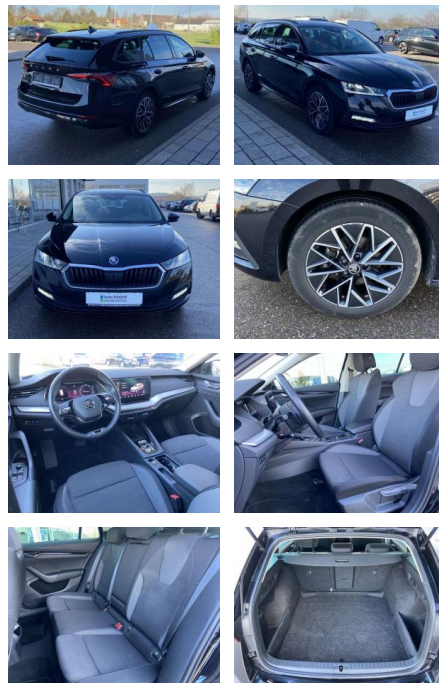

## Skoda Octavia Combi 2.0 TDI DSG 17"

SS00-024354 **Angebotsnr.:**

Erstzulassung:	Kilometer:	Farbe:	Leistung:	Kraftstoffart:
01.07.2021	32.988		110 kW / 150 PS	Benzin

**PREIS**  
**27.540 €**