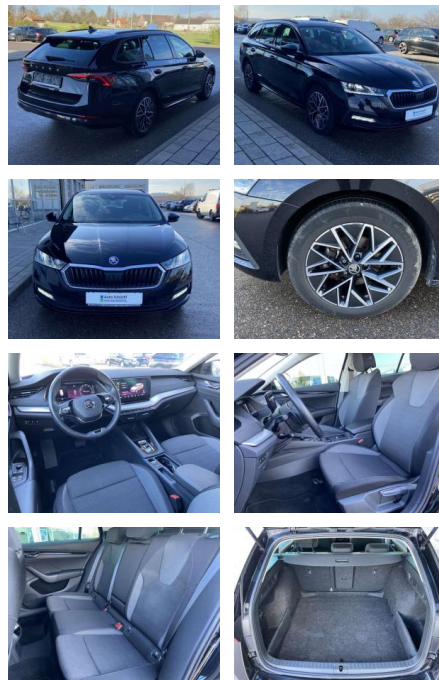

Ihr Ansprechpartner

Frau Isabella Lada
E-Mail: sales@langerfelder-automarkt.de
Telefon: 0202 6090943

Langerfelder Automarkt GmbH
Schwelmer Str. 149-153 - 42389 Wuppertal - Tel.: 0202 / 609090

Skoda Octavia Combi 2.0 TDI DSG 17"+AHK

SS00-024354AAngebotsnr.:

Erstzulassung:	Kilometer:	Farbe:	Leistung:	Kraftstoffart:
01.07.2021	32.988		110 kW / 150 PS	Benzin

PREIS
28.880 €

FINANZIERUNGSBEISPIEL

Laufzeit: 72 Monate Anzahlung: 25 %
Basis-Finanzierung:* Mtl. Rate:
Zielraten-Finanzierung:** **229 €**

Vermittlung für: BANK11
Repräsentatives Beispiel gem. § 17 Abs. 4 PAngV. Diese Finanzierungsangebote sind Beispiele. Gerne ermitteln wir für Sie Ihr individuelles Angebot.

Ausstattung

Interieur

- Sitzheizung vorne Innenspiegel automatisch abblendbar
- Lendenwirbelstützen vorne Climatronic
- Mittelarmlehne vorne Kindersicherung elektrisch betätigt Vordersitze höhenverstellbar Rücksitzbanklehne geteilt umlegbar mit Mittelarmlehne
- Netztrennwand Isofix Rücksitzbank und Beifahrersitz