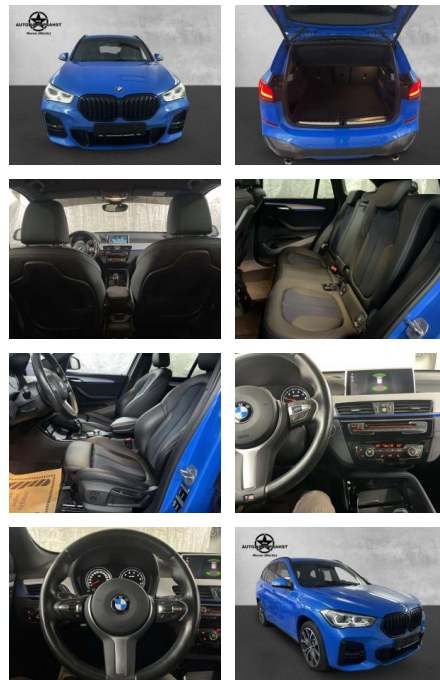

## BMW X1 sDrive 20 i M Sport Business LED

AP38-7451610 Angebotsnr.:

Erstzulassung:	Kilometer:	Farbe:	Leistung:	Kraftstoffart:
01.07.2020	49.800	Blau	141 kW / 192 PS	Benzin

**PREIS**  
**30.650 €**