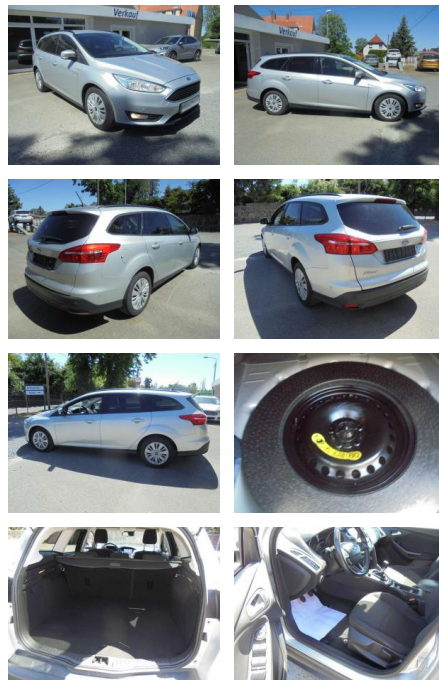

KS05-6HE7120ABgebotsnr.:

Erstzulassung:	Kilometer:	Farbe:	Leistung:	Kraftstoffart:
01.01.2018	116.742	Silber	92 kW / 125 PS	Benzin

PREIS
11.400 €

FINANZIERUNGSBEISPIEL
Laufzeit: 72 Monate Anzahlung: 25 %
Basis-Finanzierung:* Mtl. Rate:
Zielraten-Finanzierung:** Mtl. Rate: **94 €**