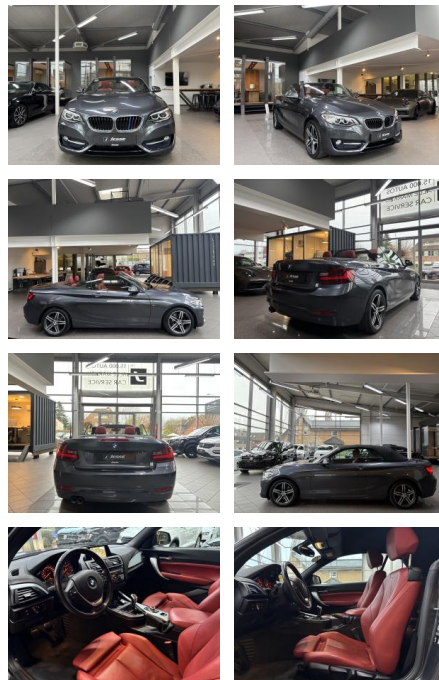

## BMW 220d Sport Line Cabrio Bi-Xenon Navi SHZ PDC

AJ02-MD02411 Angebotssnr.:

Erstzulassung:	Kilometer:	Farbe:	Leistung:	Kraftstoffart:
12.05.2015	92.900	Grau	140 kW / 190 PS	Diesel

**PREIS**  
**18.710 €**