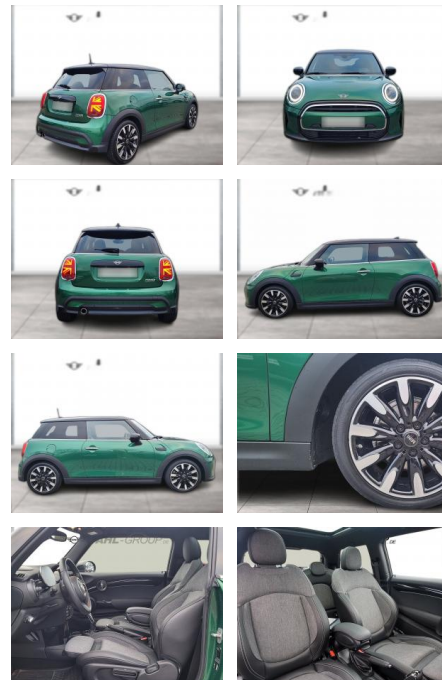

WG00-229311 Angebotsnr.:

Erstzulassung:	Kilometer:	Farbe:	Leistung:	Kraftstoffart:
01.08.2021	34.552	Grün	100 kW / 136 PS	Benzin

PREIS
27.140 €

FINANZIERUNGSBEISPIEL
Laufzeit: 72 Monate Anzahlung: 25 %
Basis-Finanzierung:* Mtl. Rate:
Zielraten-Finanzierung:** **215 €**