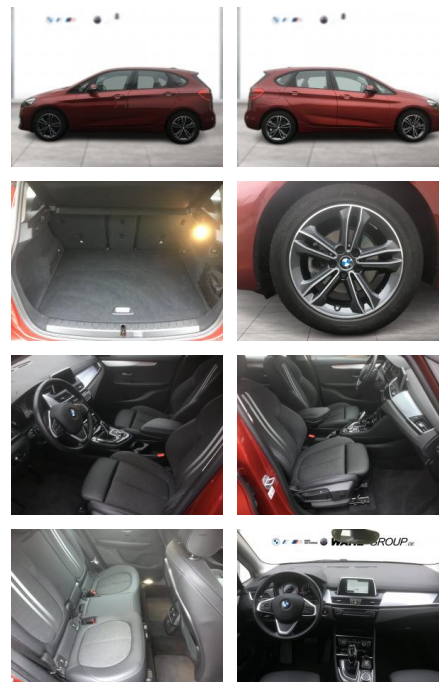

BMW 218i ACTIVE TOURER SPORT LINE DKG NAVI

WG01-203924 **Angebotsnr.:**

Erstzulassung:	Kilometer:	Farbe:	Leistung:	Kraftstoffart:
01.01.2019	46.200	Rot	103 kW / 140 PS	Benzin

PREIS
21.580 €

FINANZIERUNGSBEISPIEL

Multimedia

- Navigation mit Bildschirm
- MP3 Anschluss
- Bluetooth

Komfort

- Zentralverriegelung
- Bordcomputer

Interieur

- Multifunktionslenkrad
- Sportsitze
- el. Fensterheber
- Sitzheizung

Exterieur

- Leichtmetallfelgen
- metallic
- Nebelscheinwerfer