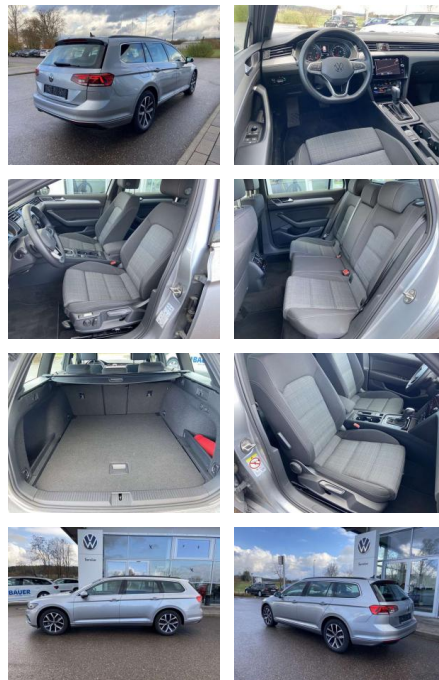

Ihr Ansprechpartner

Frau Isabella Lada
E-Mail: sales@langerfelder-automarkt.de
Telefon: 0202 6090943

Langerfelder Automarkt GmbH
Schwelmer Str. 149-153 - 42389 Wuppertal - Tel.: 0202 / 609090

Volkswagen Passat Variant 2.0 TDI DSG BUSINESS 1...

SS00-079921 **Angebotsnr.:**

Erstzulassung:	Kilometer:	Farbe:	Leistung:	Kraftstoffart:
01.08.2022	22.199		147 kW / 200 PS	Benzin

PREIS
33.210 €

FINANZIERUNGSBEISPIEL

Laufzeit: 72 Monate   Anzahlung: 25 %
Basis-Finanzierung:*   Mtl. Rate:
Zielraten-Finanzierung:** **264 €**

* Basisfinanzierung: Anzahlung: 8.303 Euro, Laufzeit: 72 Monate, Nettodarlehen: 24.908 Euro, Gesamtbetrag: 38.434 Euro, Zinssätze: 6.78% Sollz. (gebunden), 6.99% eff.
** Zielratenfinanzierung: Anzahlung: 8.303 Euro, Laufzeit: 72 Monate, Nettodarlehen: 24.908 Euro, Zielrate: 16.605 Euro, Gesamtbetrag: 40.465 Euro, Zinssätze: 6.78% Sollz. (gebunden), 6.99% eff.,

Vermittlung für: BANK11
Repräsentatives Beispiel gem. § 17 Abs. 4 PAngV. Diese Finanzierungsangebote sind Beispiele. Gerne ermitteln wir für Sie Ihr individuelles Angebot.

Ausstattung

Interieur

- Multifunktions-Lederlenkrad mit Schaltwippen Sitzheizung vorne Innenspiegel automatisch abblendbar Mittelarmlehne vorne 2 Leseleuchten vorn Netztrennwand el. Lendenwirbelstütze Fahrersitz mit Massagefunktion Komfortsitze vorne Fußraumbeleuchtung ergoComfort-Sitz auf der Fahrerseite Kindersitzverankerung für Kindersitzsystem I-Size/ISOFIX

- 2x hinten Farbe: Pyritsilber Metallic -Fr. 08:00-18:00 Uhr
- Samstags bis 16:00 Uhr geöffnet. Gerne beraten wir Sie über günstige Finanzierungsmodelle und nehmen Ihr derzeitiges Fahrzeug in Zahlung. www.auto-schuechl.de/finanzierung Vornutzung als Mietwagen. Irrtümer
- Änderungen oder Zwischenverkauf vorbehalten. www.auto-schuechl.de

Weiteres

Exterieur

- Anhängervorrichtung schwenkbar Rückfahrkamera beheizbare Scheibenwaschdüsen vorne Dachreling el. Außenspiegel beheizbar und automatisch abblendbar Leichtmetallräder 17" Licht- und Sicht: LED-Scheinwerfer Tagfahrlicht LED-Heckleuchten Licht- und Regensensor Nebelscheinwerfer mit Abbieglicht

- Pakete: 7-Gang-DSG-Automatikgetriebe Business-Premium-Paket

STÄNDIG ÜBER 15.000 FAHRZEUGE IM BESTAND!