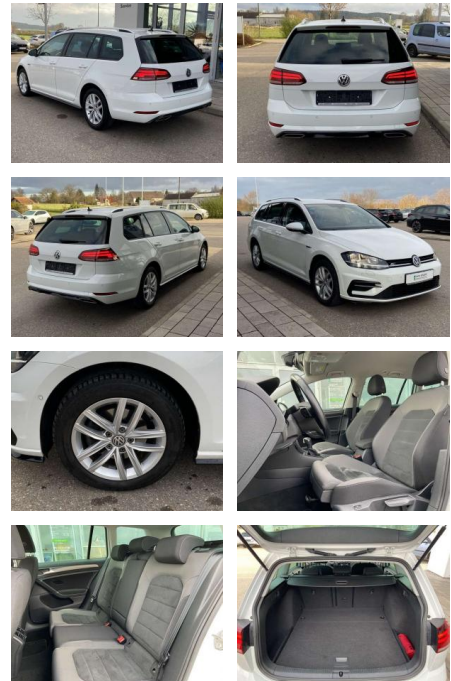

Ihr Ansprechpartner

Frau Isabella Lada
E-Mail: sales@langerfelder-automarkt.de
Telefon: 0202 6090943

Langerfelder Automarkt GmbH
Schwelmer Str. 149-153 - 42389 Wuppertal - Tel.: 0202 / 609090

Volkswagen Golf Variant 2.0 TDI DSG Comfortline

SS00-528591 **Angebotsnr.:**

Erstzulassung:	Kilometer:	Farbe:	Leistung:	Kraftstoffart:
01.12.2019	53.486		110 kW / 150 PS	Benzin

PREIS
21.160 €

FINANZIERUNGSBEISPIEL
Laufzeit: 72 Monate   Anzahlung: 25 %
Basis-Finanzierung:*   Mtl. Rate:
Zielraten-Finanzierung:** **168 €**

* Basisfinanzierung: Anzahlung: 5.290 Euro, Laufzeit: 72 Monate, Nettodarlehen: 15.870 Euro, Gesamtbetrag: 24.488 Euro, Zinssätze: 6.78% Sollz. (gebunden), 6.99% eff.
** Zielratenfinanzierung: Anzahlung: 5.290 Euro, Laufzeit: 72 Monate, Nettodarlehen: 15.870 Euro, Zielrate: 10.580 Euro, Gesamtbetrag: 25.782 Euro, Zinssätze: 6.78% Sollz. (gebunden), 6.99% eff.,

Vermittlung für: BANK11
Repräsentatives Beispiel gem. § 17 Abs. 4 PAngV. Diese Finanzierungsangebote sind Beispiele. Gerne ermitteln wir für Sie Ihr individuelles Angebot.

Ausstattung

Interieur

- Sitzheizung vorne Innenspiegel automatisch abblendbar Climatronic Mittelarmlehne vorne Kindersitzverankerung für Kindersitzsystem ISOFIX Rücksitzbanklehne geteilt umlegbar mit Mittelarmlehne Netztrennwand klimatisiertes Handschuhfach Sport-Komfortsitze vorne Multifunktions-Sportlederlenkrad mit Schaltwippen el. Lendenwirbelstütze Fahrersitz mit Massagefunktion 2 Leseleuchten vorn und 2 hinten Make-Up Spiegel
- beleuchtet Vordersitze höhenverstellbar und Sitzneigungsverstellung Fahrersitz

Exterieur

- Parklenkassistent mit Einparkhilfe vorne und hinten beheizbare

- ASR und Traktionskontrolle Servotronic Rückfahrkamera Fernbedienung (ZV) 4 x elektrische Fensterheber el. Differenzialsperre (XDS) Reifendruckkontrolle Start-Stop-Automatik autom. Distanzregelung ACC (Abstandstempomat) Multifunktionsanzeige Plus el. Parkbremse inkl. AutoHold-Funktion SCR (AdBlue) Müdigkeitserkennung Euro 6d-TEMP-EVAP-ISC Infotainment: Navigationssystem Discover Media mit Farbdisplay-Touchscreen Radio Composition Media Volkswagen Media Control 8 Lautsprecher Freisprecheinrichtung (Bluetooth) mit induktiver Lademöglichkeit 2 x USB Guide & Inform fähig Car-Net Farbe: Pure White -Fr. 08:00-18:00 Uhr
- Samstags bis 16:00 Uhr geöffnet. Gerne beraten wir Sie über günstige

- Änderungen oder Zwischenverkauf vorbehalten. www.auto-schuechl.de

Weiteres

- Pakete: 7-Gang-DSG-Automatikgetriebe R-Line Exterieur Licht- und Sichtpaket Business-Premium-Paket

STÄNDIG ÜBER 15.000 FAHRZEUGE IM BESTAND!