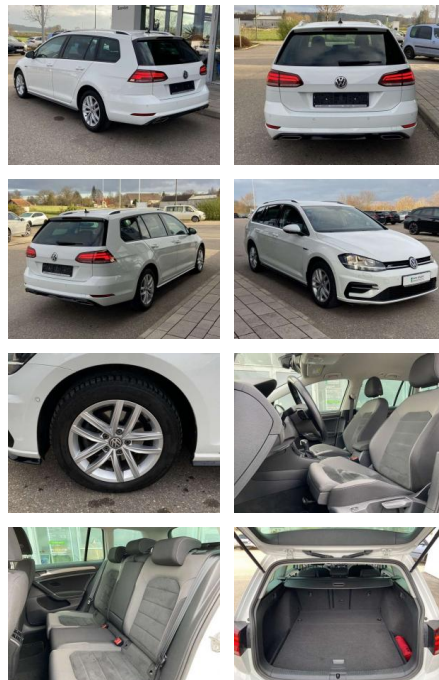

Ihr Ansprechpartner

Frau Isabella Lada
E-Mail: sales@langerfelder-automarkt.de
Telefon: 0202 6090943

Langerfelder Automarkt GmbH
Schwelmer Str. 149-153 - 42389 Wuppertal - Tel.: 0202 / 609090

Volkswagen Golf Variant 2.0 TDI DSG Comfortline

SS00-528591A Angebotsnr.:

Erstzulassung:	Kilometer:	Farbe:	Leistung:	Kraftstoffart:
01.12.2019	53.486		110 kW / 150 PS	Benzin

PREIS
22.500 €

FINANZIERUNGSBEISPIEL
Laufzeit: 72 Monate   Anzahlung: 25 %
Basis-Finanzierung:*   Mtl. Rate:
Zielraten-Finanzierung:** **179 €**

* Basisfinanzierung: Anzahlung: 5.625 Euro, Laufzeit: 72 Monate, Nettodarlehen: 16.875 Euro, Gesamtbetrag: 26.039 Euro, Zinssätze: 6.78% Sollz. (gebunden), 6.99% eff.
** Zielratenfinanzierung: Anzahlung: 5.625 Euro, Laufzeit: 72 Monate, Nettodarlehen: 16.875 Euro, Zielrate: 11.250 Euro, Gesamtbetrag: 27.415 Euro, Zinssätze: 6.78% Sollz. (gebunden), 6.99% eff.,
Vermittlung für: BANK11
Repräsentatives Beispiel gem. § 17 Abs. 4 PAngV. Diese Finanzierungsangebote sind Beispiele. Gerne ermitteln wir für Sie Ihr individuelles Angebot.

Ausstattung

Interieur

- Sitzheizung vorne Innenspiegel automatisch abblendbar Climatronic Mittelarmlehne vorne Kindersitzverankerung für Kindersitzsystem ISOFIX Rücksitzbanklehne geteilt umlegbar mit Mittelarmlehne Netztrennwand klimatisiertes Handschuhfach Sport-Komfortsitze vorne Multifunktions-Sportlederlenkrad mit Schaltwippen el. Lendenwirbelstütze Fahrersitz mit Massagefunktion 2 Leseleuchten vorn und 2 hinten Make-Up Spiegel
- beleuchtet Vordersitze höhenverstellbar und Sitzneigungsverstellung Fahrersitz

Exterieur

- Parklenkassistent mit Einparkhilfe vorne und hinten beheizbare

- ASR und Traktionskontrolle Servotronic Rückfahrkamera Fernbedienung (ZV) 4 x elektrische Fensterheber el. Differenzialsperre (XDS) Reifendruckkontrolle Start-Stop-Automatik autom. Distanzregelung ACC (Abstandstempomat) Multifunktionsanzeige Plus el. Parkbremse inkl. AutoHold-Funktion SCR (AdBlue) Müdigkeitserkennung Euro 6d-TEMP-EVAP-ISC Infotainment: Navigationssystem Discover Media mit Farbdisplay-Touchscreen Radio Composition Media Volkswagen Media Control 8 Lautsprecher Freisprecheinrichtung (Bluetooth) mit induktiver Lademöglichkeit 2 x USB Guide & Inform fähig Car-Net Farbe: Pure White -Fr. 08:00-18:00 Uhr
- Samstags bis 16:00 Uhr geöffnet. Gerne beraten wir Sie über günstige

- Änderungen oder Zwischenverkauf vorbehalten. www.auto-schuechl.de

Weiteres

- Pakete: 7-Gang-DSG-Automatikgetriebe R-Line Exterieur Licht- und Sichtpaket Business-Premium-Paket

STÄNDIG ÜBER 15.000 FAHRZEUGE IM BESTAND!