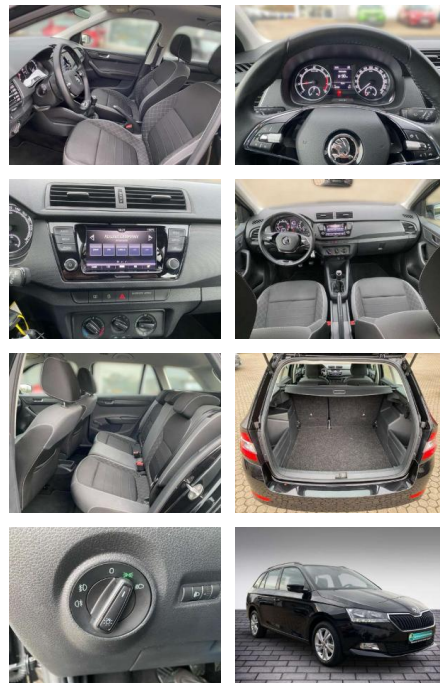

Skoda Fabia Ambition

JB03-NZ025258 Angebotsnr.:

Erstzulassung:	Kilometer:	Farbe:	Leistung:	Kraftstoffart:
01.04.2022	40.200	Schwarz	70 kW / 95 PS	Benzin

PREIS
17.170 €

FINANZIERUNGSBEISPIEL

Laufzeit: 72 Monate Anzahlung: 25 %
Basis-Finanzierung:* Mtl. Rate:
Zielraten-Finanzierung:** **136 €**

Vermittlung für: BANK11
Repräsentatives Beispiel gem. § 17 Abs. 4 PAngV. Diese Finanzierungsangebote sind Beispiele. Gerne ermitteln wir für Sie Ihr individuelles Angebot.

Ausstattung

Weiteres

- Interne Fahrzeugnr.: NZ025258 Ablagefach für Regenschirm Airbag Beifahrerseite abschaltbar Airbag Fahrer-/Beifahrerseite Anti-Blockier-System (ABS) Antriebs-Schlupfregelung (ASR) Audiosystem Swing (MP3-fähig SD-Karten-Schnittstelle) Außenspiegel elektr. verstell- und heizbar Außenspiegel elektr. verstell- und heizbar
- beide Außenspiegel Wagenfarbe
- Ausstattungs-Paket: Ambition
- Bordcomputer
- Bremsassistent
- Bremsenergie-Rückgewinnung
- Brillenfach
- Dachreling
- Elektron.
- Querdifferentialsperre (XDS) Elektron.
- Stabilitäts-Programm (ESP)
- Fahrerassistenz-System: Multikollisionsbremse (Multi Collision)

- 0 Ltr. - 70 kW TSI Multifunktionsanzeige
- Nebelscheinwerfer
- Notrufsystem
- Otto-Partikelfilter (OPF)
- Perleffekt-Lackierung
- Radioempfang digital (DAB)
- Radioempfang digital (DAB+)
- Raucher-Paket
- Reifendruck-Kontrollsystem
- Reifen-Reparaturkit
- Rücksitzbank klappbar 1/3-2/3
- Schadstoffarm nach Abgasnorm Euro 6d
- Schalt-/Wählhebelgriff Leder
- Seitenairbag vorn
- Servolenkung
- Sitz vorn links höhenverstellbar
- Sitz vorn rechts höhenverstellbar
- Sitzbezug / Polsterung: Stoff Ambition Grau
- SmartLink (MirrorLink)
- Apple CarPlay und Android Auto
- Sonnenblende links mit Spiegel
- Sonnenblende rechts mit Spiegel
- Sound-Paket Surround Start/Stop-Anlage
- Tagfahrlicht
- LED Türgriffe außen

- Fahrer-/Beifahrerseite Wegfahrsperre
- Zentralverriegelung
- 3-Punkt-Sicherheitsgurte hinten
- 6 Lautsprecher

STÄNDIG ÜBER 15.000 FAHRZEUGE IM BESTAND!