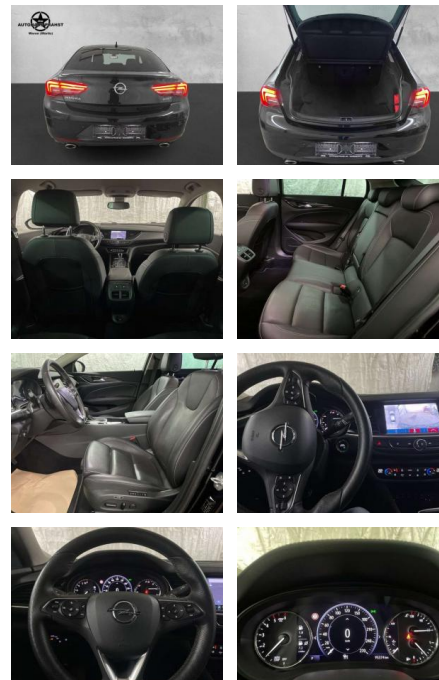

Ihr Ansprechpartner

Frau Isabella Lada
E-Mail: sales@langerfelder-automarkt.de
Telefon: 0202 6090943

Langerfelder Automarkt GmbH
Schwelmer Str. 149-153 - 42389 Wuppertal - Tel.: 0202 / 609090

Opel Insignia B Ultimate 4x4 LED LEDER 360°

AP38-7753110 Angebotsnr.:

Erstzulassung:	Kilometer:	Farbe:	Leistung:	Kraftstoffart:	Verbr. komb.	CO2-Emission	CO2-Klasse (WLTP)
01.08.2019	95.500	Schwarz	154 kW / 209 PS	Benzin	7,6 l/100km	200 g/km	G

PREIS
21.380 €