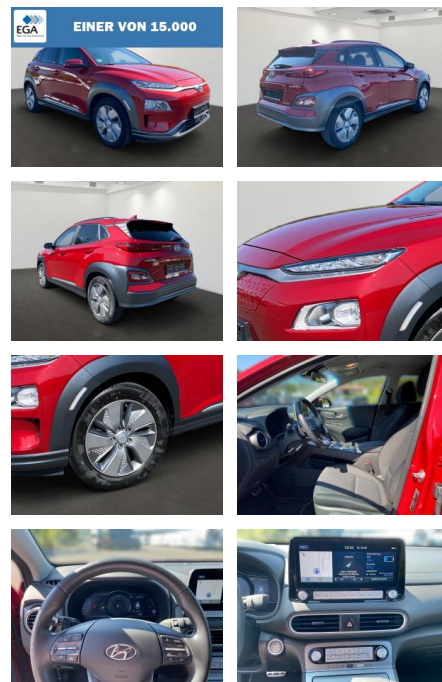

BR01-MD_113504gebotsnr.:

Erstzulassung:	Kilometer:	Farbe:	Leistung:	Kraftstoffart:
14.12.2020	33.500	Rot	100 kW / 136 PS	Elektro

PREIS
19.730 €

FINANZIERUNGSBEISPIEL
Laufzeit: 72 Monate Anzahlung: 25 %
Basis-Finanzierung:* Mtl. Rate:
Zielraten-Finanzierung:** **157 €**