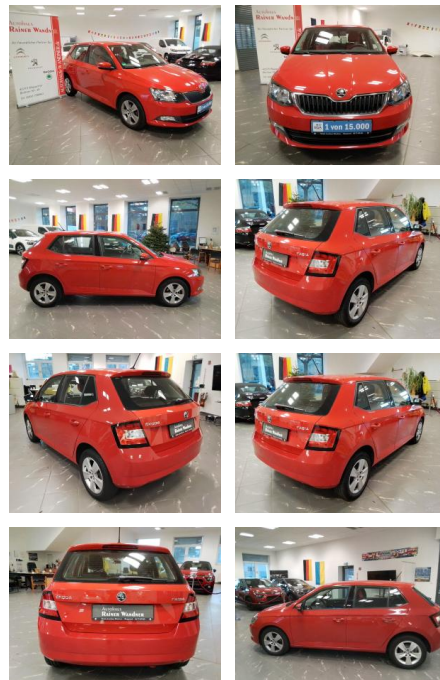

## Skoda Fabia 1.0 MPI Ambition

RW01-FG2411-**Angebot**

| Erstzulassung: | Kilometer: | Farbe: | Leistung:     | Kraftstoffart: |
|----------------|------------|--------|---------------|----------------|
| 30.04.2019     | 18.000     |        | 44 kW / 60 PS | Benzin         |