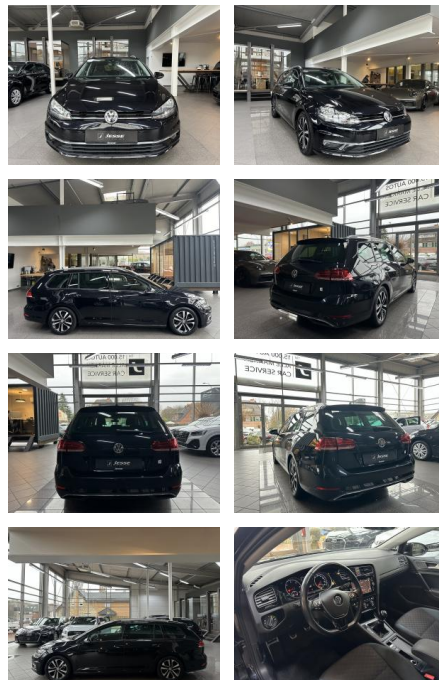

AJ02-MD2411-03 Angebotsnr.:

Erstzulassung:	Kilometer:	Farbe:	Leistung:	Kraftstoffart:
23.06.2020	108.000	Schwarz	85 kW / 116 PS	Diesel

PREIS
14.850 €

FINANZIERUNGSBEISPIEL
Laufzeit: 72 Monate Anzahlung: 25 %
Basis-Finanzierung:* Mtl. Rate:
Zielraten-Finanzierung:** **1118 €**