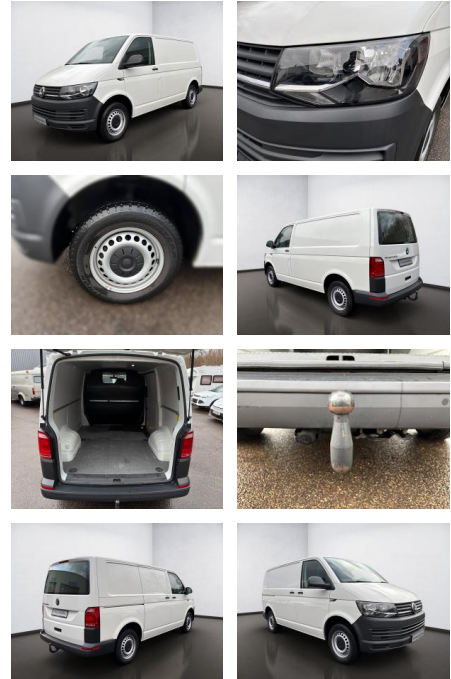

## Volkswagen T6.1 Transporter T6 2.0 TDI Kasten Ec...

AS08-JS2411-21101168..

Erstzulassung:	Kilometer:	Farbe:	Leistung:	Kraftstoffart:
02.12.2019	115.544	Weiß	75 kW / 102 PS	Diesel

**PREIS**  
**19.740 €**