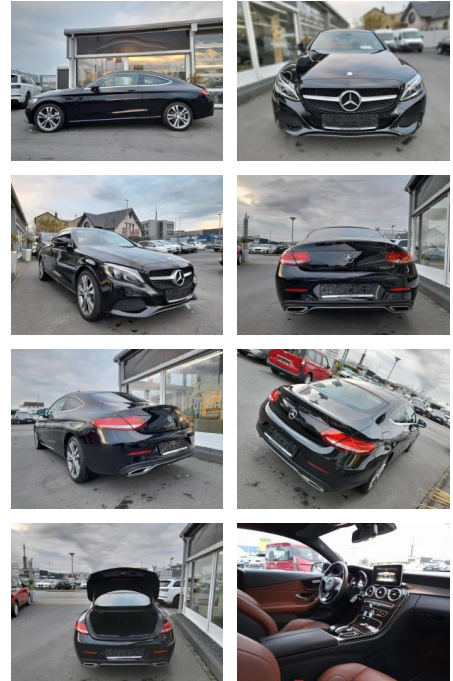

Mercedes-Benz C 200 Coupe, 7GTronic, Leder, Panor.

SP05-40876439 Angebotsnr.:

Erstzulassung:	Kilometer:	Farbe:	Leistung:	Kraftstoffart:	Verbr. komb.	CO2-Emission	CO2-Klasse (WLTP)
14.08.2016	106.000	Diverse	135 kW / 184 PS	Benzin	5,3 l/100km	123 g/km	

Ausstattung

- Sicherheit**
 - Müdigkeitswarnsystem
 - Notbremsassistent
 - Notrufsystem
 - Reifendruckkontrollsystem
 - Totwinkel-Assistent
- Multimedia**
 - USB
 - Verkehrszeichenerkennung
 - Sprachsteuerung
- Komfort**
 - Berganfahrassistent
 - Lederlenkrad
 - Lordosenstütze
- Weiteres**
 - Schaltwippen
 - Start Stop Automatik
 - Mercedes C 200 Coupe
- 7 G Tronic Automatik**
- deutsches Fahrzeug aus 1 privaten Hand**
- unfallfrei**
- lückenlos bei Mercedes Scheckheft gepflegt**
- alle Wartungsnachweise vorhanden**
- sehr gepflegtes Nichtraucher Fahrzeug**
- inkl Top Ausstattung**
- Fahrzeug wir noch aufbereitet**
- linklNavigation Command online7 G tronic AutomatikDynamik Select**
- Fahrmodus Schalteraktiver Parkassistent vorne und hintenVoll Leder Ausstattungelektr PanoramadachLED ScheinwerferLED HeckleuchtenSitzheizungToter Winkel WarnerAuffahrwarnsystem /CollisionswarnerVerkehrszeichenerkennungBerganfahrassistent**
- PaketChrom PaketNotrufsystemMercedes Me Connect DienstLeicht + RegensensorKlimaautomatikInnenraumlichtpaketStartStop**
- Garantie und Winterreifenjetzt finanzieren ab 3**
- 99 % effInzahlungnahme zu Top KonditionenIrrtümer vorbehaltenSonderausstattung:Audio-Navigationssystem: COMAND Online**
- Außenspiegel mit Totwinkel-Assistent**
- Fahrassistentz-System: Agility Select / Dynamic Select (Fahrmodussschalter)**
- Fahrassistentz-System: aktiver Park-Assistent**
- Fahrassistentz-System: Verkehrszeichenerkennung**
- Gurtbringer**
- Innenausstattung: Holz Linde**
- Innenhimmel schwarz**
- Innenraumlicht-Paket**
- Leistungs-PaketChrom**
- Kraftstofftank: vergrößert**
- LM-Felgen vorn/hinten: 7**