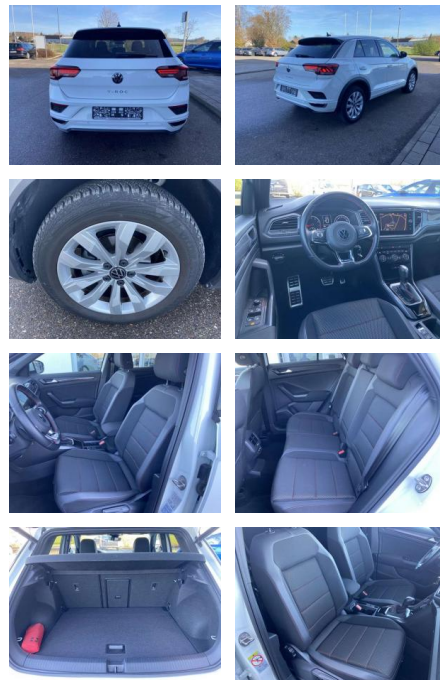

## Volkswagen T-Roc 1.5 TSI DSG R-LINE 17"+EL.HECK

SS00-003361 **Angebotsnr.:**

Erstzulassung:	Kilometer:	Farbe:	Leistung:	Kraftstoffart:
01.10.2021	9.865		110 kW / 150 PS	Benzin

**PREIS**  
**28.570 €**

### Interieur

- Sitzheizung vorne Innenspiegel automatisch abblendbar Climatronic Mittelarmlehne vorne Vordersitze höhenverstellbar Kindersitzverankerung für Kindersitzsystem ISOFIX Variables Ladebodenkonzept Rücksitzbanklehne geteilt umlegbar mit Mittelarmlehne 2 Leseleuchten vorn Schublade unter dem rechten Vordersitz Sport-Komfortsitze vorne Make-Up Spiegel
- beleuchtet Fußraumbeleuchtung