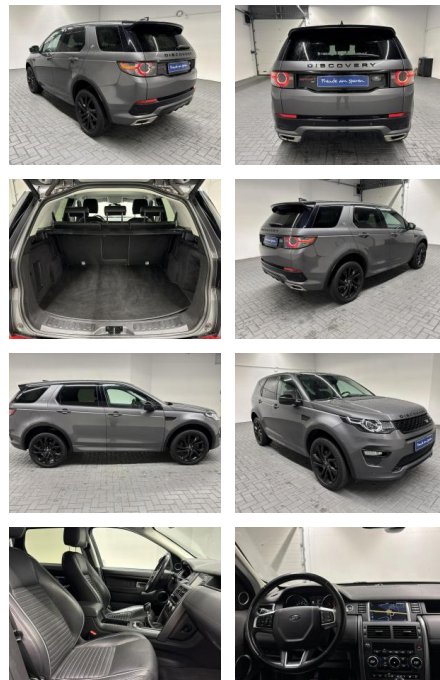

AM35-29288 **Angebotsnr.:**

Erstzulassung:	Kilometer:	Farbe:	Leistung:	Kraftstoffart:
21.04.2017	92.500		132 kW / 179 PS	Diesel

PREIS
29.370 €

FINANZIERUNGSBEISPIEL

Laufzeit: 72 Monate Anzahlung: 25 %
Basis-Finanzierung:* Mtl. Rate:
Zielraten-Finanzierung:** **233 €**