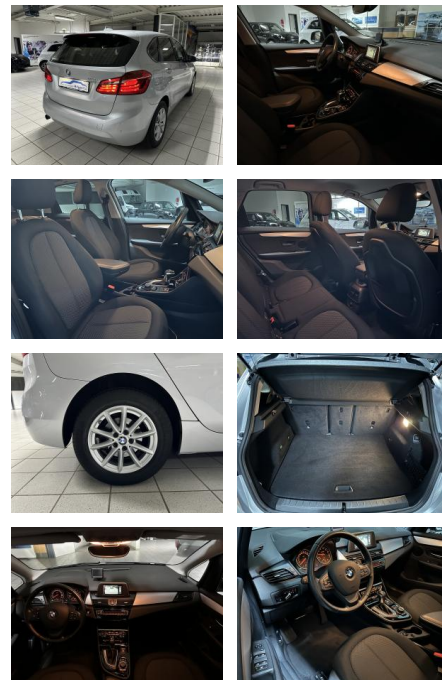

Ihr Ansprechpartner

Herr Taylan Erdemir
E-Mail: sales@langerfelder-automarkt.de
Telefon: 0202 6090942

Langerfelder Automarkt GmbH
Schwelmer Str. 149-153 - 42389 Wuppertal - Tel.: 0202 / 609090

BMW 218 Active Tourer LED Navi PDC Kamera Sitzh...

AH00-5491X30Angebotsnr.:

Erstzulassung:	Kilometer:	Farbe:	Leistung:	Kraftstoffart:
20.10.2016	71.358	Silber	100 kW / 136 PS	Benzin

PREIS
15.520 €

FINANZIERUNGSBEISPIEL

Laufzeit: 72 Monate   Anzahlung: 25 %
Basis-Finanzierung:*   Mtl. Rate:
Zielraten-Finanzierung:** **123 €**

* Basisfinanzierung: Anzahlung: 3.880 Euro, Laufzeit: 72 Monate, Nettodarlehen: 11.640 Euro, Gesamtbetrag: 17.961 Euro, Zinssätze: 6.78% Sollz. (gebunden), 6.99% eff.
** Zielratenfinanzierung: Anzahlung: 3.880 Euro, Laufzeit: 72 Monate, Nettodarlehen: 11.640 Euro, Zielrate: 7.760 Euro, Gesamtbetrag: 18.910 Euro, Zinssätze: 6.78% Sollz. (gebunden), 6.99% eff.,

Vermittlung für: BANK11
Repräsentatives Beispiel gem. § 17 Abs. 4 PAngV. Diese Finanzierungsangebote sind Beispiele. Gerne ermitteln wir für Sie Ihr individuelles Angebot.

Ausstattung

Sicherheit

- Notrufsystem
- Reifendruckkontrollsystem
- PDC Park Distance Control hinten
- Anti-Blockiersystem ABS
- Antischlupfregelung ASC+T
- elektronische Stabilitätskontrolle (ESP / DSP)
- Servolenkung
- Regensensor
- Wegfahrsperr
- Kindersitzbefestigung
- LED-Scheinwerfer
- Notbremsassistent
- Licht- und Regensensor
- Wegfahrsperr
- Isofix-Aufnahmen für Kindersitz an Rücksitz

Multimedia

- USB

- Radio
- CD Radio
- Navigation mit Bildschirm
- MP3 Anschluss
- Audiosystem: Radio (BMW)
- Freisprecheinrichtung Bluetooth mit USB-/Audio-Schnittstelle
- CD-Laufwerk

Komfort

- Berganfahrassistent
- 2-Zonen-Klimaautomatik
- Front-, Seiten- und weitere Airbags
- Lederlenkrad
- Zentralverriegelung
- Fernbedienung Zentralverriegelung
- Bordcomputer
- Automatik
- Bordcomputer
- Getriebe Automatik - mit Steptronic (6-Stufen)

- Klimaautomatik 2-Zonen mit autom. Umluft-Control

Interieur

- Multifunktionslenkrad
- Durchladesystem
- Armlehne vorne
- Sitzheizung
- Mittelarmlehne vorn
- Lenkrad (Leder) mit Multifunktion
- Multifunktion für Lenkrad
- Sitzheizung vorn

Exterieur

- Sommerreifen
- Tagfahrlicht
- LED-Scheinwerfer
- Leichtmetallfelgen
- Tagfahrlicht LED
- LM-Felgen 7x16 (V-Speiche 471)

STÄNDIG ÜBER 15.000 FAHRZEUGE IM BESTAND!