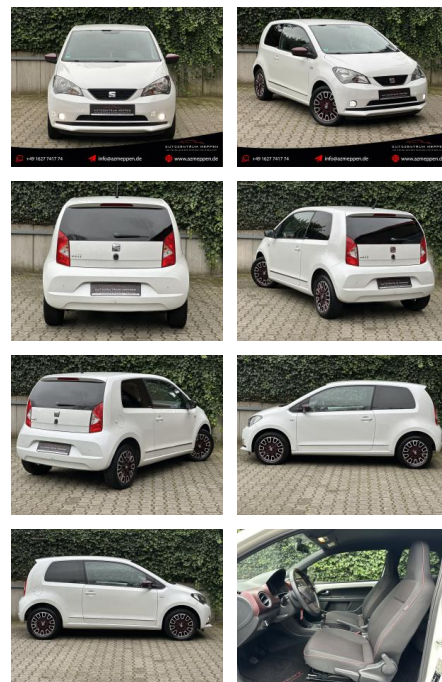

AM65-KK2411-Argo-0651r..

Erstzulassung: 23.12.2015 **Kilometer:** 71.000 **Farbe:** Weiß **Leistung:** 44 kW / 60 PS **Kraftstoffart:** Benzin

PREIS 8.710 €	FINANZIERUNGSBEISPIEL	
	Laufzeit: 72 Monate	Anzahlung: 25 %
	Basis-Finanzierung:**	Mtl. Rate:
	Zielraten-Finanzierung:**	Mtl. Rate: 71 €