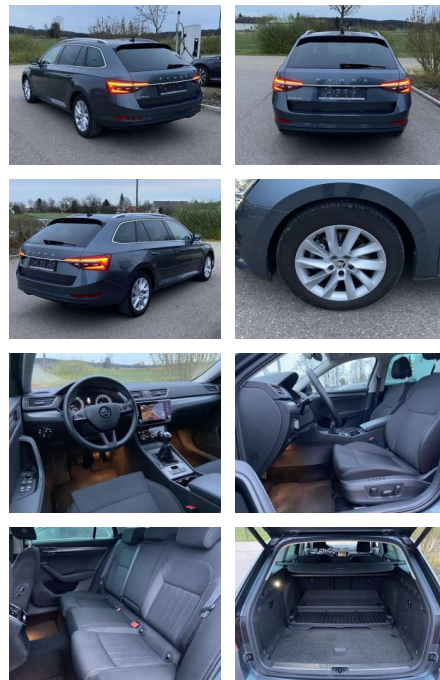

## Skoda Superb Combi 1.5 TSI Green tec Style

SS00-076466AAngebotsnr.:

Erstzulassung:	Kilometer:	Farbe:	Leistung:	Kraftstoffart:
01.08.2020	39.112		110 kW / 150 PS	Benzin

**PREIS**  
**27.850 €**