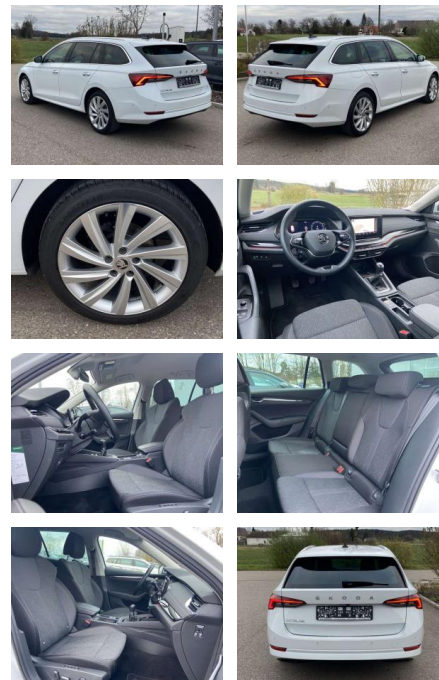

Ihr Ansprechpartner

Frau Isabella Lada
E-Mail: sales@langerfelder-automarkt.de
Telefon: 0202 6090943

Langerfelder Automarkt GmbH
Schwelmer Str. 149-153 - 42389 Wuppertal - Tel.: 0202 / 609090

Skoda Octavia Combi 2.0 TDI Style 18"

SS00-084353 **Angebotsnr.:**

Erstzulassung:	Kilometer:	Farbe:	Leistung:	Kraftstoffart:
01.09.2022	29.987		85 kW / 116 PS	Benzin

PREIS
27.540 €

FINANZIERUNGSBEISPIEL
Laufzeit: 72 Monate   Anzahlung: 25 %
Basis-Finanzierung:*   Mtl. Rate:
Zielraten-Finanzierung:** **219 €**

* Basisfinanzierung: Anzahlung: 6.885 Euro, Laufzeit: 72 Monate, Nettodarlehen: 20.655 Euro, Gesamtbetrag: 31.871 Euro, Zinssätze: 6.78% Sollz. (gebunden), 6.99% eff.
** Zielratenfinanzierung: Anzahlung: 6.885 Euro, Laufzeit: 72 Monate, Nettodarlehen: 20.655 Euro, Zielrate: 13.770 Euro, Gesamtbetrag: 33.556 Euro, Zinssätze: 6.78% Sollz. (gebunden), 6.99% eff.,

Vermittlung für: BANK11
Repräsentatives Beispiel gem. § 17 Abs. 4 PAngV. Diese Finanzierungsangebote sind Beispiele. Gerne ermitteln wir für Sie Ihr individuelles Angebot.

Ausstattung

Interieur

- Sitzheizung vorne Climatronic
- Mittelarmlehne vorne el.
- Lendenwirbelstützen vorne
- Rücksitzbanklehne geteilt umlegbar mit Mittelarmlehne Netztrennwand
- Komfortsitze vorne
- Multifunktions-Lederlenkrad Vordersitze el. einstellbar mit Memory Isofix
- Rücksitzbank und Beifahrersitz

Exterieur

- Anhängervorrichtung schwenkbar
- Rückfahrkamera Parklenkassistent mit Einparkhilfe vorne und hinten beheizbare Scheibenwaschdüsen vorne abgedunkelte Scheiben hinten Dachreling
- Leichtmetallräder 18" Licht- und Sicht: LED-Scheinwerfer mit LED-Tagfahrlicht und Kurvenfahrlicht Ambiente und Umfeldbeleuchtung

- animiert Licht- und Regensensor
- Tagfahrlicht Nebelscheinwerfer mit Abbiegelicht Kurvenfahrlicht Technik: Fahrassistent "Travel Assist" und Spurhalteassistent "Lane Assist"
- Seitenairbags vorne Sprachsteuerung Front Assist mit Warnen und Bremsen auf Fahrzeuge
- Fußgänger und Radfahrer Scheckheftgepflegt Servotronic Berganfahrassistent
- 6-Gang-Schaltgetriebe 4 x elektrische Fensterheber el. Differenzialsperre (XDS) Verkehrszeichenerkennung Reifendruckkontrolle Start-Stop-Automatik autom. Distanzregelung ACC (Abstandstempomat) el. Parkbremse inkl. AutoHold-Funktion SCR (AdBlue) Pannen-Set Spurwechselassistent Müdigkeitserkennung Keyless Advanced -

- Samstags bis 16:00 Uhr geöffnet. Gerne beraten wir Sie über günstige Finanzierungsmodelle und nehmen Ihr derzeitiges Fahrzeug in Zahlung. www.auto-schuechl.de/finanzierung Irrtümer
- Änderungen oder Zwischenverkauf vorbehalten. www.auto-schuechl.de

STÄNDIG ÜBER 15.000 FAHRZEUGE IM BESTAND!