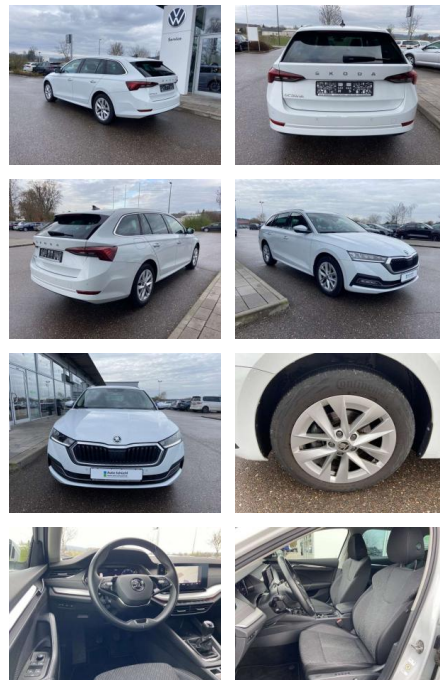

## Skoda Octavia Combi 2.0 TDI Style 17"

SS00-087984 **Angebotsnr.:**

Erstzulassung:	Kilometer:	Farbe:	Leistung:	Kraftstoffart:
01.09.2022	39.131		110 kW / 150 PS	Benzin

**PREIS**  
**28.570 €**

**FINANZIERUNGSBEISPIEL**  
Laufzeit: 72 Monate      Anzahlung: 25 %  
Basis-Finanzierung:\*      Mtl. Rate:  
Zielraten-Finanzierung:\*\* **227 €**