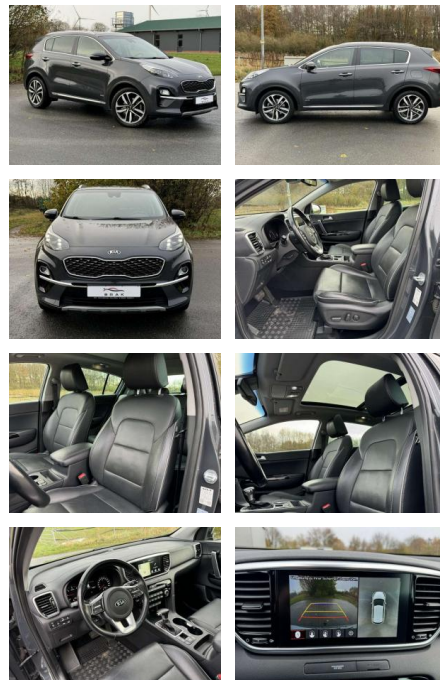

Ihr Ansprechpartner

Frau Isabella Lada
E-Mail: sales@langerfelder-automarkt.de
Telefon: 0202 6090943

Langerfelder Automarkt GmbH
Schwelmer Str. 149-153 - 42389 Wuppertal - Tel.: 0202 / 609090

Kia Sportage Platinum Edition 4WD NAVI LED

KB06-9675 **Angebotsnr.:**

Erstzulassung:	Kilometer:	Farbe:	Leistung:	Kraftstoffart:
01.10.2019	72.933		136 kW / 185 PS	Benzin

PREIS
25.170 €

FINANZIERUNGSBEISPIEL
Laufzeit: 72 Monate Anzahlung: 25 %
Basis-Finanzierung:* Mtl. Rate:
Zielraten-Finanzierung:** **200 €**

Ausstattung

Weiteres

- bei KFZ-Brak als Automobilhändler mit angeschlossener Meisterwerkstatt in Rastdorf. - Ihr Experte rund um das Thema gepflegte Gebrauchtfahrzeuge. - Bei uns kaufen Sie ausschließlich Werkstatt geprüfte Fahrzeuge. - - Auf Wunsch erhalten Sie gegen Aufpreis eine neue HU & AU. - - Garantie zwischen 12 - 36 Monate möglich Getriebe Getriebe Automatik - (8-Stufen) Licht und Sicht Bi-LED-Scheinwerfer Tagfahrlicht LED Nebelscheinwerfer Technik und Sicherheit Bordcomputer Fahrerairbag Airbag Fahrer-/Beifahrerseite Seitenairbag Kopf-Airbag-System vorn und hinten Zentralverriegelung mit Fernbedienung Schließ-/Startsystem Smart-Key Servolenkung Geschwindigkeits-Regelanlage (Tempomat) Wegfahrsperre Anti-Blockier-System (ABS)