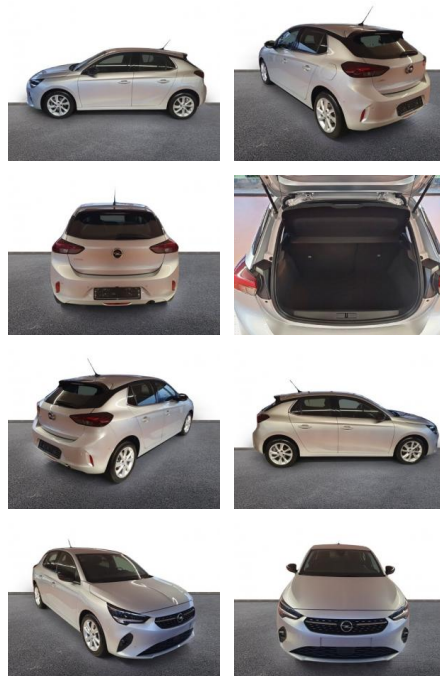

Ihr Ansprechpartner

Frau Isabella Lada
E-Mail: sales@langerfelder-automarkt.de
Telefon: 0202 6090943

Langerfelder Automarkt GmbH
Schwelmer Str. 149-153 - 42389 Wuppertal - Tel.: 0202 / 609090

Opel Corsa F Elegance 1.2 Turbo LED

AH32-P405521 **Angebotsnr.:**

Erstzulassung:	Kilometer:	Farbe:	Leistung:	Kraftstoffart:
01.03.2023	36.538	Silber	74 kW / 101 PS	Benzin

PREIS
16.640 €

FINANZIERUNGSBEISPIEL
Laufzeit: 72 Monate Anzahlung: 25 %
Basis-Finanzierung:* Mtl. Rate:
Zielraten-Finanzierung:** **132 €**