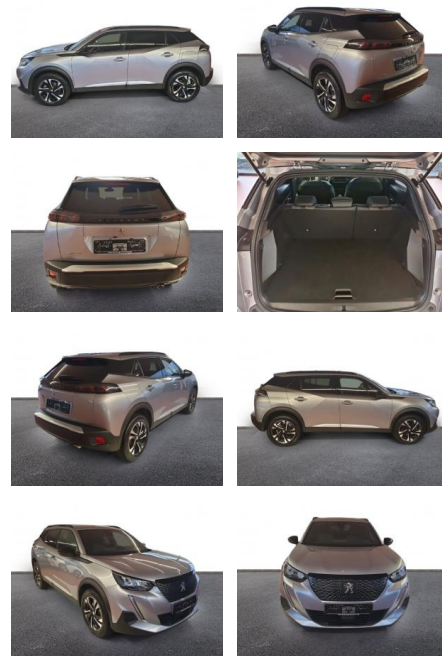

AH32-PJ72079 **Angebotsnr.:**

Erstzulassung:	Kilometer:	Farbe:	Leistung:	Kraftstoffart:
01.08.2023	30.247	Grau	96 kW / 131 PS	Diesel

PREIS
23.340 €

FINANZIERUNGSBEISPIEL

Laufzeit: 72 Monate Anzahlung: 25 %
Basis-Finanzierung:* Mtl. Rate:
Zielraten-Finanzierung:** **185 €**