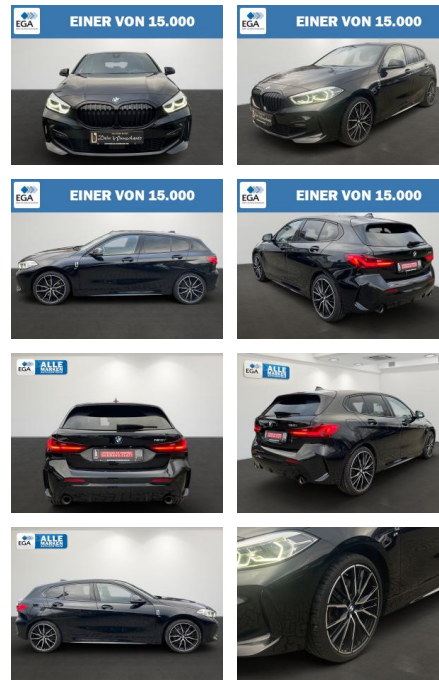

## BMW 120i Sport Automatik Navi+Klimaautomatik+SZH...

AB27-EP2411-21100160..

Erstzulassung:	Kilometer:	Farbe:	Leistung:	Kraftstoffart:
09.11.2021	58.100	Schwarz	131 kW / 178 PS	Benzin

PREIS	FINANZIERUNGSBEISPIEL	
<b>27.460 €</b>	Laufzeit: 72 Monate	Anzahlung: 25 %
	Basis-Finanzierung:**	Mtl. Rate: <b>218 €</b>
	Zielraten-Finanzierung:**	Mtl. Rate: <b>218 €</b>