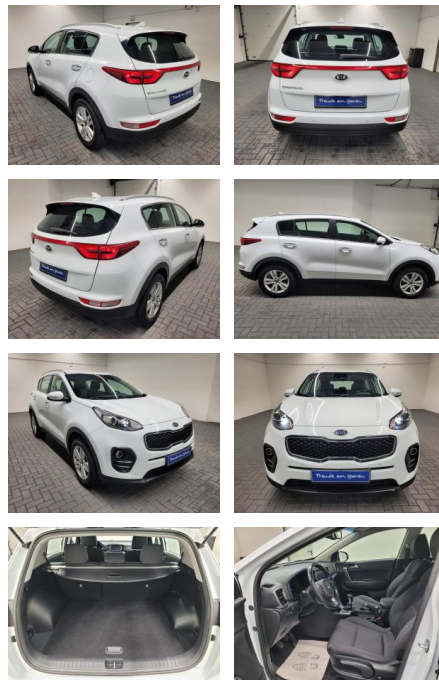

Ihr Ansprechpartner

Frau Isabella Lada
E-Mail: sales@langerfelder-automarkt.de
Telefon: 0202 6090943

Langerfelder Automarkt GmbH
Schwelmer Str. 149-153 - 42389 Wuppertal - Tel.: 0202 / 609090

Kia Sportage "Navi/SHZ/LHZ/PDC/Kam/17""LM"

AM35-29507 **Angebotsnr.:**

Erstzulassung:	Kilometer:	Farbe:	Leistung:	Kraftstoffart:
03.01.2018	57.600		97 kW / 132 PS	Benzin

PREIS
23.860 €

FINANZIERUNGSBEISPIEL
Laufzeit: 72 Monate Anzahlung: 25 %
Basis-Finanzierung:* Mtl. Rate:
Zielraten-Finanzierung:** **1.899 €**