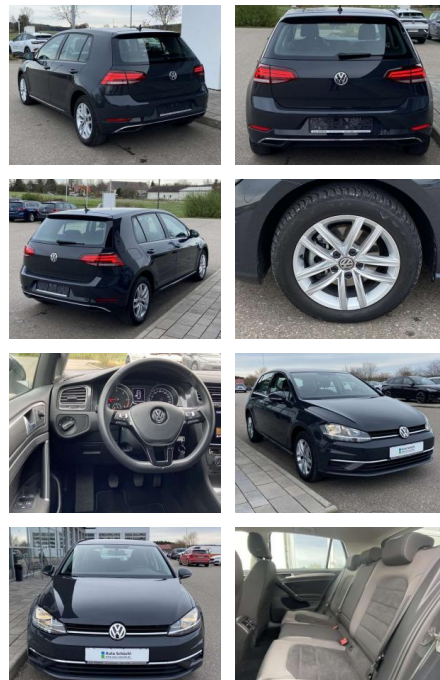

Ihr Ansprechpartner

Herr Taylan Erdemir
E-Mail: sales@langerfelder-automarkt.de
Telefon: 0202 6090942

Langerfelder Automarkt GmbH
Schwelmer Str. 149-153 - 42389 Wuppertal - Tel.: 0202 / 609090

Volkswagen Golf 1.6 TDI Comfortline ERGO-ACTIVE

SS00-088224 **Angebotsnr.:**

Erstzulassung:	Kilometer:	Farbe:	Leistung:	Kraftstoffart:
01.07.2019	15.828		85 kW / 116 PS	Benzin

PREIS
19.710 €

FINANZIERUNGSBEISPIEL
Laufzeit: 72 Monate Anzahlung: 25 %
Basis-Finanzierung:* Mtl. Rate:
Zielraten-Finanzierung:** **156 €**

Vermittlung für: BANK11
Repräsentatives Beispiel gem. § 17 Abs. 4 PAngV. Diese Finanzierungsangebote sind Beispiele. Gerne ermitteln wir für Sie Ihr individuelles Angebot.

Ausstattung

Interieur

- Sitzheizung vorne Mittelarmlehne vorne Kindersitzverankerung für Kindersitzsystem ISOFIX Rücksitzbanklehne geteilt umlegbar mit Mittelarmlehne ergoActive Sitz mit 14-Wege-Einstellung auf der Fahrerseite klimatisiertes Handschuhfach Sport-Komfortsitze vorne el. Lendenwirbelstütze Fahrersitz mit Massagefunktion Multifunktions-Lederlenkrad 2 Leseleuchten vorn und 2 hinten Make-Up Spiegel
- beleuchtet Vordersitze höhenverstellbar und Sitzneigungsverstellung Fahrersitz