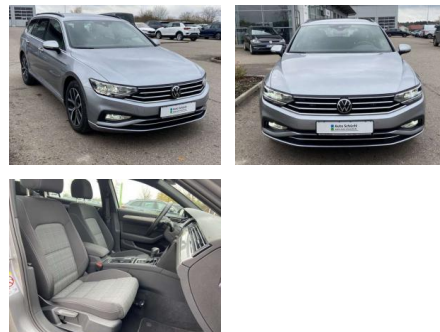

Ihr Ansprechpartner

Herr Ayman Al Atrache
E-Mail: sales@langerfelder-automarkt.de
Telefon: 0202 6090944

Langerfelder Automarkt GmbH
Schwelmer Str. 149-153 - 42389 Wuppertal - Tel.: 0202 / 609090

Volkswagen Passat Variant 2.0 TDI DSG Business

SS00-077168 **Angebotsnr.:**

Erstzulassung:	Kilometer:	Farbe:	Leistung:	Kraftstoffart:
01.07.2022	30.495		147 kW / 200 PS	Benzin

PREIS
31.460 €

FINANZIERUNGSBEISPIEL

Laufzeit: 72 Monate Anzahlung: 25 %
Basis-Finanzierung:* Mtl. Rate:
Zielraten-Finanzierung:** **250 €**

Vermittlung für: BANK11
Repräsentatives Beispiel gem. § 17 Abs. 4 PAngV. Diese Finanzierungsangebote sind Beispiele. Gerne ermitteln wir für Sie Ihr individuelles Angebot.

Ausstattung

Interieur

- Multifunktions-Lederlenkrad mit Schaltwippen Sitzheizung vorne Innenspiegel automatisch abblendbar Mittelarmlehne vorne 2 Leseleuchten vorn Netztrennwand el. Lendenwirbelstütze Fahrersitz mit Massagefunktion Komfortsitze vorne Fußraumbeleuchtung ergoComfort-Sitz auf der Fahrerseite Kindersitzverankerung für Kindersitzsystem I-Size/ISOFIX