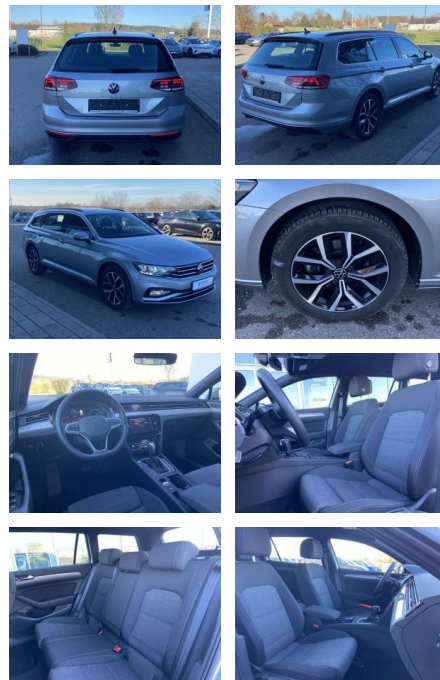

## Volkswagen Passat Variant 2.0 TDI DSG BUSINESS A...

SS00-078110AAngebotsnr.:

Erstzulassung:	Kilometer:	Farbe:	Leistung:	Kraftstoffart:
01.07.2022	21.778		147 kW / 200 PS	Benzin

**PREIS**  
**34.030 €**

### Interieur

- Multifunktions-Lederlenkrad mit Schaltwippen Sitzheizung vorne Innenspiegel automatisch abblendbar Mittelarmlehne vorne 2 Leseleuchten vorn Netztrennwand el. Lendenwirbelstütze Fahrersitz mit Massagefunktion Komfortsitze vorne Fußraumbeleuchtung ergoComfort-Sitz auf der Fahrerseite Kindersitzverankerung für Kindersitzsystem I-Size/ISOFIX