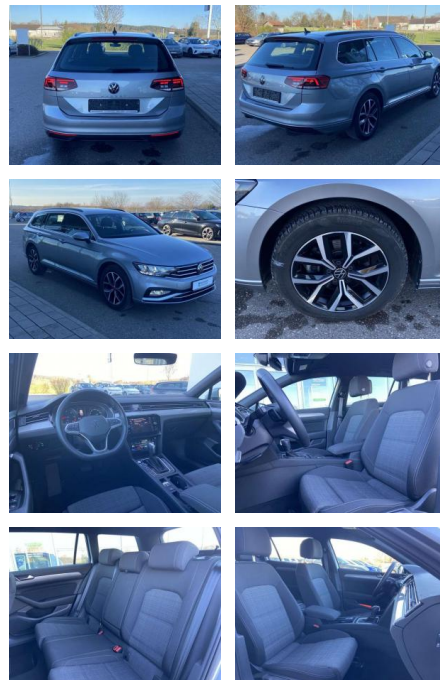

SS00-078110 **Angebotsnr.:**

Erstzulassung:	Kilometer:	Farbe:	Leistung:	Kraftstoffart:
01.07.2022	21.778		147 kW / 200 PS	Benzin

PREIS	FINANZIERUNGSBEISPIEL	
32.690 €	Laufzeit: 72 Monate	Anzahlung: 25 %
	Basis-Finanzierung:**	Mtl. Rate:
	Zielraten-Finanzierung:**	260 €

Ausstattung

Interieur

- Multifunktions-Lederlenkrad mit Schaltwippen Sitzheizung vorne Innenspiegel automatisch abblendbar Mittelarmlehne vorne 2 Leseleuchten vorn Netztrennwand el. Lendenwirbelstütze Fahrersitz mit Massagefunktion Komfortsitze vorne Fußraumbeleuchtung ergoComfort-Sitz auf der Fahrerseite Kindersitzverankerung für Kindersitzsystem I-Size/ISOFIX

- 2x hinten Farbe: Pyritsilber Metallic -Fr. 08:00-18:00 Uhr
- Samstags bis 16:00 Uhr geöffnet. Gerne beraten wir Sie über günstige Finanzierungsmodelle und nehmen Ihr derzeitiges Fahrzeug in Zahlung. www.auto-schuechl.de/finanzierung Irrtümer
- Änderungen oder Zwischenverkauf vorbehalten. www.auto-schuechl.de