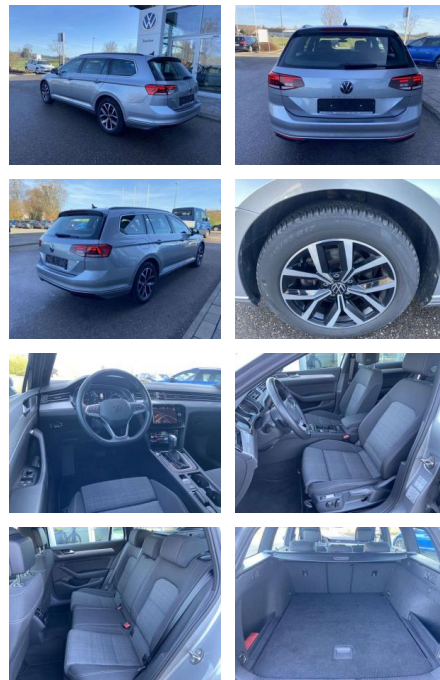

SS00-077254 **Angebotsnr.:**

| Erstzulassung: | Kilometer: | Farbe: | Leistung: | Kraftstoffart: |
|----------------|------------|--------|-----------------|----------------|
| 01.07.2022 | 38.934 | | 147 kW / 200 PS | Benzin |

Vermittlung für: BANK11
Repräsentatives Beispiel gem. § 17 Abs. 4 PAngV. Diese Finanzierungsangebote sind Beispiele. Gerne ermitteln wir für Sie Ihr individuelles Angebot.

Ausstattung

Interieur

- Multifunktions-Lederlenkrad mit Schaltwippen Sitzheizung vorne Innenspiegel automatisch abblendbar Mittelarmlehne vorne 2 Leseleuchten vorn Netztrennwand el. Lendenwirbelstütze Fahrersitz mit Massagefunktion Komfortsitze vorne Fußraumbeleuchtung ergoComfort-Sitz auf der Fahrerseite Kindersitzverankerung für Kindersitzsystem I-Size/ISOFIX