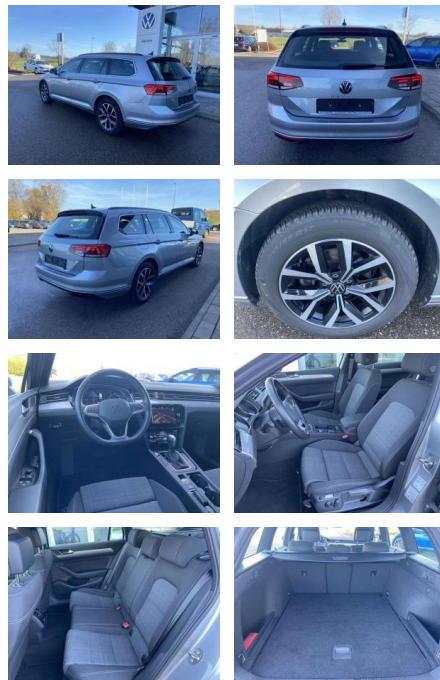

SS00-077254AAngebotsnr.:

Erstzulassung:	Kilometer:	Farbe:	Leistung:	Kraftstoffart:
01.07.2022	38.934		147 kW / 200 PS	Benzin

PREIS
32.800 €

FINANZIERUNGSBEISPIEL
Laufzeit: 72 Monate Anzahlung: 25 %
Basis-Finanzierung:* Mtl. Rate:
Zielraten-Finanzierung:** **260 €**

Ausstattung

Interieur

- Multifunktions-Lederlenkrad mit Schaltwippen Sitzheizung vorne Innenspiegel automatisch abblendbar Mittelarmlehne vorne 2 Leseleuchten vorn Netztrennwand el. Lendenwirbelstütze Fahrersitz mit Massagefunktion Komfortsitze vorne Fußraumbeleuchtung ergoComfort-Sitz auf der Fahrerseite Kindersitzverankerung für Kindersitzsystem I-Size/ISOFIX