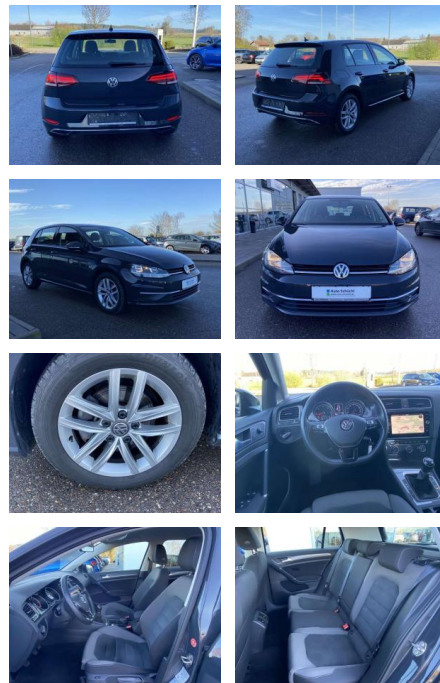

## Volkswagen Golf 1.6 TDI Comfortline ERGO-ACTIVE

SS00-102009 **Angebotsnr.:**

Erstzulassung:	Kilometer:	Farbe:	Leistung:	Kraftstoffart:
01.07.2019	31.346		85 kW / 116 PS	Benzin

**PREIS**  
**18.790 €**