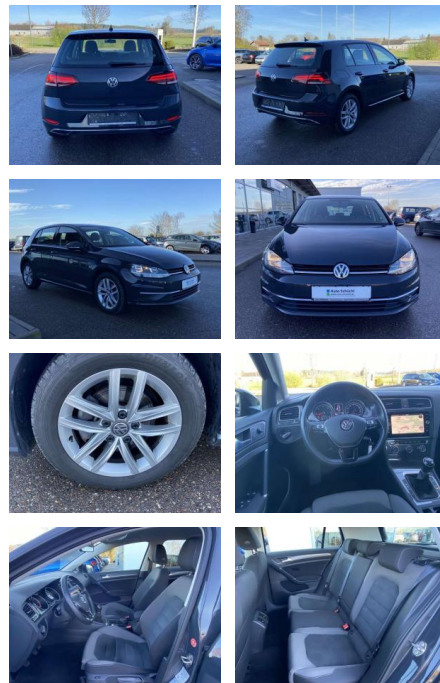

## Volkswagen Golf 1.6 TDI Comfortline ERGO-ACTIVE

SS00-102009AAngebotsnr.:

Erstzulassung:	Kilometer:	Farbe:	Leistung:	Kraftstoffart:
01.07.2019	31.346		85 kW / 116 PS	Benzin

**PREIS**  
**20.130 €**

**FINANZIERUNGSBEISPIEL**  
Laufzeit: 72 Monate      Anzahlung: 25 %  
Basis-Finanzierung:\*      Mtl. Rate:  
Zielraten-Finanzierung:\*\* **160 €**