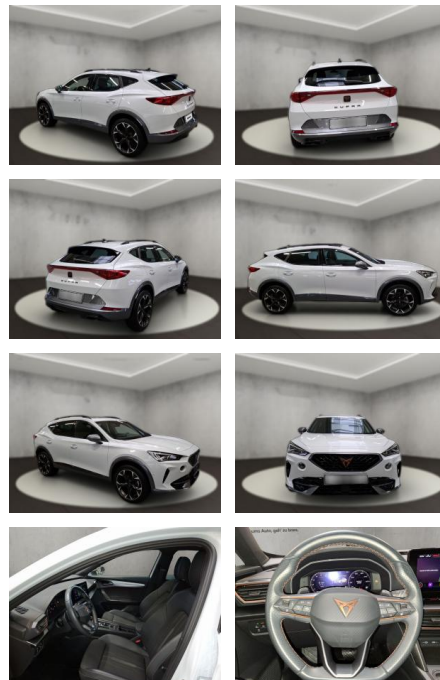

AH54-11710 **Angebotsnr.:**

Erstzulassung:	Kilometer:	Farbe:	Leistung:	Kraftstoffart:
12.06.2023	28.662	Weiß	110 kW / 150 PS	Benzin

PREIS
29.320 €

FINANZIERUNGSBEISPIEL
Laufzeit: 72 Monate Anzahlung: 25 %
Basis-Finanzierung:* Mtl. Rate:
Zielraten-Finanzierung:** **233 €**