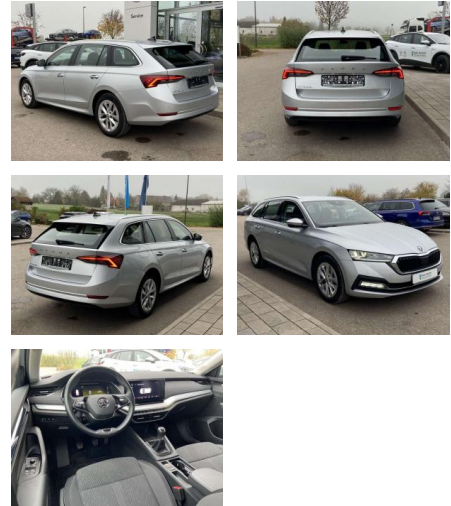

Skoda Octavia Combi 2.0 TDI Style First

SS00-036147AAngebotsnr.:

Erstzulassung:	Kilometer:	Farbe:	Leistung:	Kraftstoffart:
01.08.2020	46.609	Silber	85 kW / 116 PS	Benzin

PREIS
23.530 €

FINANZIERUNGSBEISPIEL

Vermittlung für: BANK11
Repräsentatives Beispiel gem. § 17 Abs. 4 PAngV. Diese Finanzierungsangebote sind Beispiele. Gerne ermitteln wir für Sie Ihr individuelles Angebot.

Ausstattung

Interieur

- Sitzheizung vorne Climatronic
- Mittelarmlehne vorne Kindersicherung elektrisch betätigt el.
- Lendenwirbelstützen vorne
- Rücksitzbanklehne geteilt umlegbar mit Mittelarmlehne Netztrennwand
- Komfortsitze vorne Multifunktionslenkrad
- Vordersitze el. einstellbar mit Memory
- Isofix Rücksitzbank und Beifahrersitz