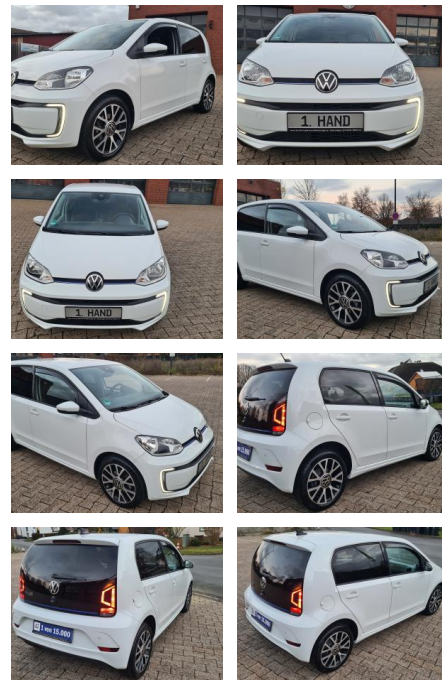

Ihr Ansprechpartner

Herr Ayman Al Atrache
E-Mail: sales@langerfelder-automarkt.de
Telefon: 0202 6090944

Langerfelder Automarkt GmbH
Schwelmer Str. 149-153 - 42389 Wuppertal - Tel.: 0202 / 609090

Volkswagen up! Elektro 2022 16 Zoll LED CCS DAB ...

SG03-CS VW Elektro 2022

Erstzulassung:	Kilometer:	Farbe:	Leistung:	Kraftstoffart:	Reichweite elektr. (WLTP)
03.06.2022	29.800	Weiß	61 kW / 83 PS	Elektro	253 km

PREIS
17.170 €

FINANZIERUNGSBEISPIEL
Laufzeit: 72 Monate Anzahlung: 25 %
Basis-Finanzierung:* Mtl. Rate:
Zielraten-Finanzierung:** **136 €**