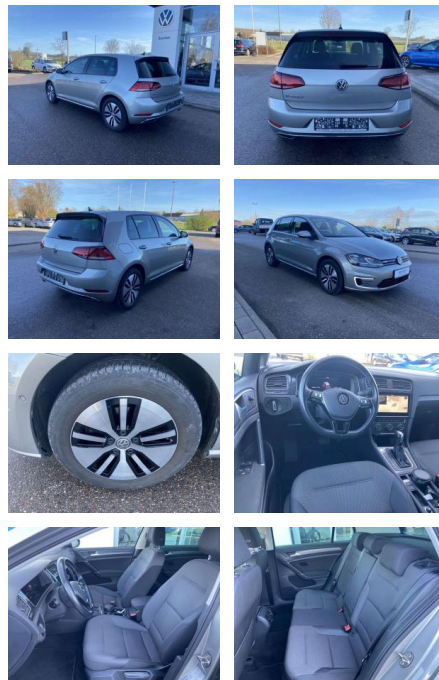

SS00-907187 **Angebotsnr.:**

Erstzulassung:	Kilometer:	Farbe:	Leistung:	Kraftstoffart:
01.01.2020	36.760		100 kW / 136 PS	Benzin

PREIS
19.300 €

FINANZIERUNGSBEISPIEL
Laufzeit: 72 Monate Anzahlung: 25 %
Basis-Finanzierung:* Mtl. Rate:
Zielraten-Finanzierung:** **153 €**

Ausstattung

Interieur

- Sitzheizung vorne Innenspiegel automatisch abblendbar
- Lendenwirbelstützen vorne Climatronic
- Mittelarmlehne vorne Vordersitze höhenverstellbar Kindersitzverankerung für Kindersitzsystem ISOFIX
- Rücksitzbanklehne geteilt umlegbar mit Mittelarmlehne 2 Leseleuchten vorn
- klimatisiertes Handschuhfach
- Multifunktions-Lederlenkrad Komfortsitze vorne Make-Up Spiegel
- beleuchtet