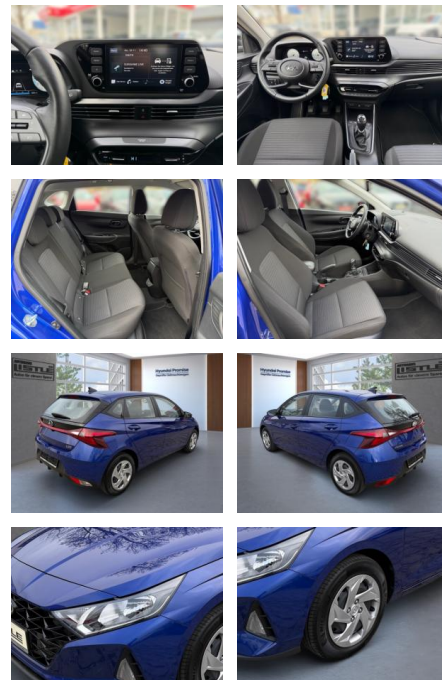

AL33-246430L Angebotsnr.:

Erstzulassung:	Kilometer:	Farbe:	Leistung:	Kraftstoffart:
01.06.2023	7.650		74 kW / 101 PS	Benzin

PREIS
19.010 €

FINANZIERUNGSBEISPIEL

Laufzeit: 72 Monate Anzahlung: 25 %
Basis-Finanzierung:* Mtl. Rate:
Zielraten-Finanzierung:** **151 €**