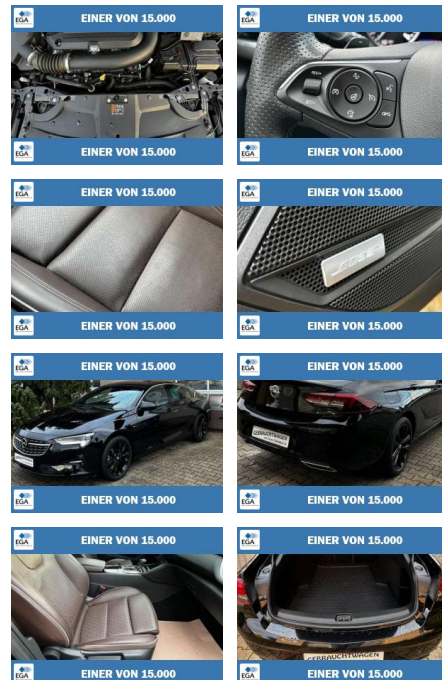

Ihr Ansprechpartner

Herr Ayman Al Atrache
E-Mail: sales@langerfelder-automarkt.de
Telefon: 0202 6090944

Langerfelder Automarkt GmbH
Schwelmer Str. 149-153 - 42389 Wuppertal - Tel.: 0202 / 609090

Opel Insignia B Grand Sport 2.0 SHT Ulimatte

GA03-24230 **Angebotsnr.:**

Erstzulassung:	Kilometer:	Farbe:	Leistung:	Kraftstoffart:	Verbr. komb.	CO2-Emission	CO2-Klasse (WLTP)
01.12.2021	40.246	Schwarz	147 kW / 200 PS	Benzin	7,5 l/100km	171 g/km	F

Ausstattung

Weiteres

- sofort lieferbar Fahrzeugbeschreibung: Fahrzeugnummer 24230 GTÜ Zustandsbericht vor Auslieferung 1.Hand Servicehistorie vollständig Inspektion Neu vor Auslieferung nach Herstellervorgaben TÜV AU Neu vor Auslieferung 12 Monate Reparaturkostenversicherung inclusive Ausstattung: Highlights Winterreifen auf Leichtmetallfelgen 17 Zoll Anhängerkupplung Kugelkopf schwenkbar Diebstahlwarnanlage Elektrische Schnellheizung Quickheat Fahrassistenzsystem: Park-Assistent inkl. automatischem Einparken Innovations Paket 2: HeadUp Display
- ACC Tempomat
- Autonomer Notbremsassistent mit Frontkamera Leichtmetallfelgen 18 Zoll mit Sommerbereifung Metalllackierung