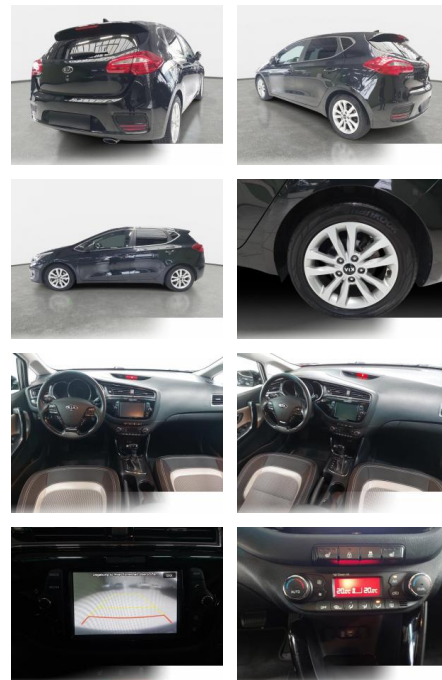

BR02-06516 **Angebotsnr.:**

Erstzulassung: 01.03.2018 **Kilometer:** 68.870 **Farbe:** **Leistung:** 99 kW / 135 PS **Kraftstoffart:** Benzin

PREIS
16.040 €

FINANZIERUNGSBEISPIEL
Laufzeit: 72 Monate Anzahlung: 25 %
Basis-Finanzierung:* Mtl. Rate:
Zielraten-Finanzierung:** **127 €**